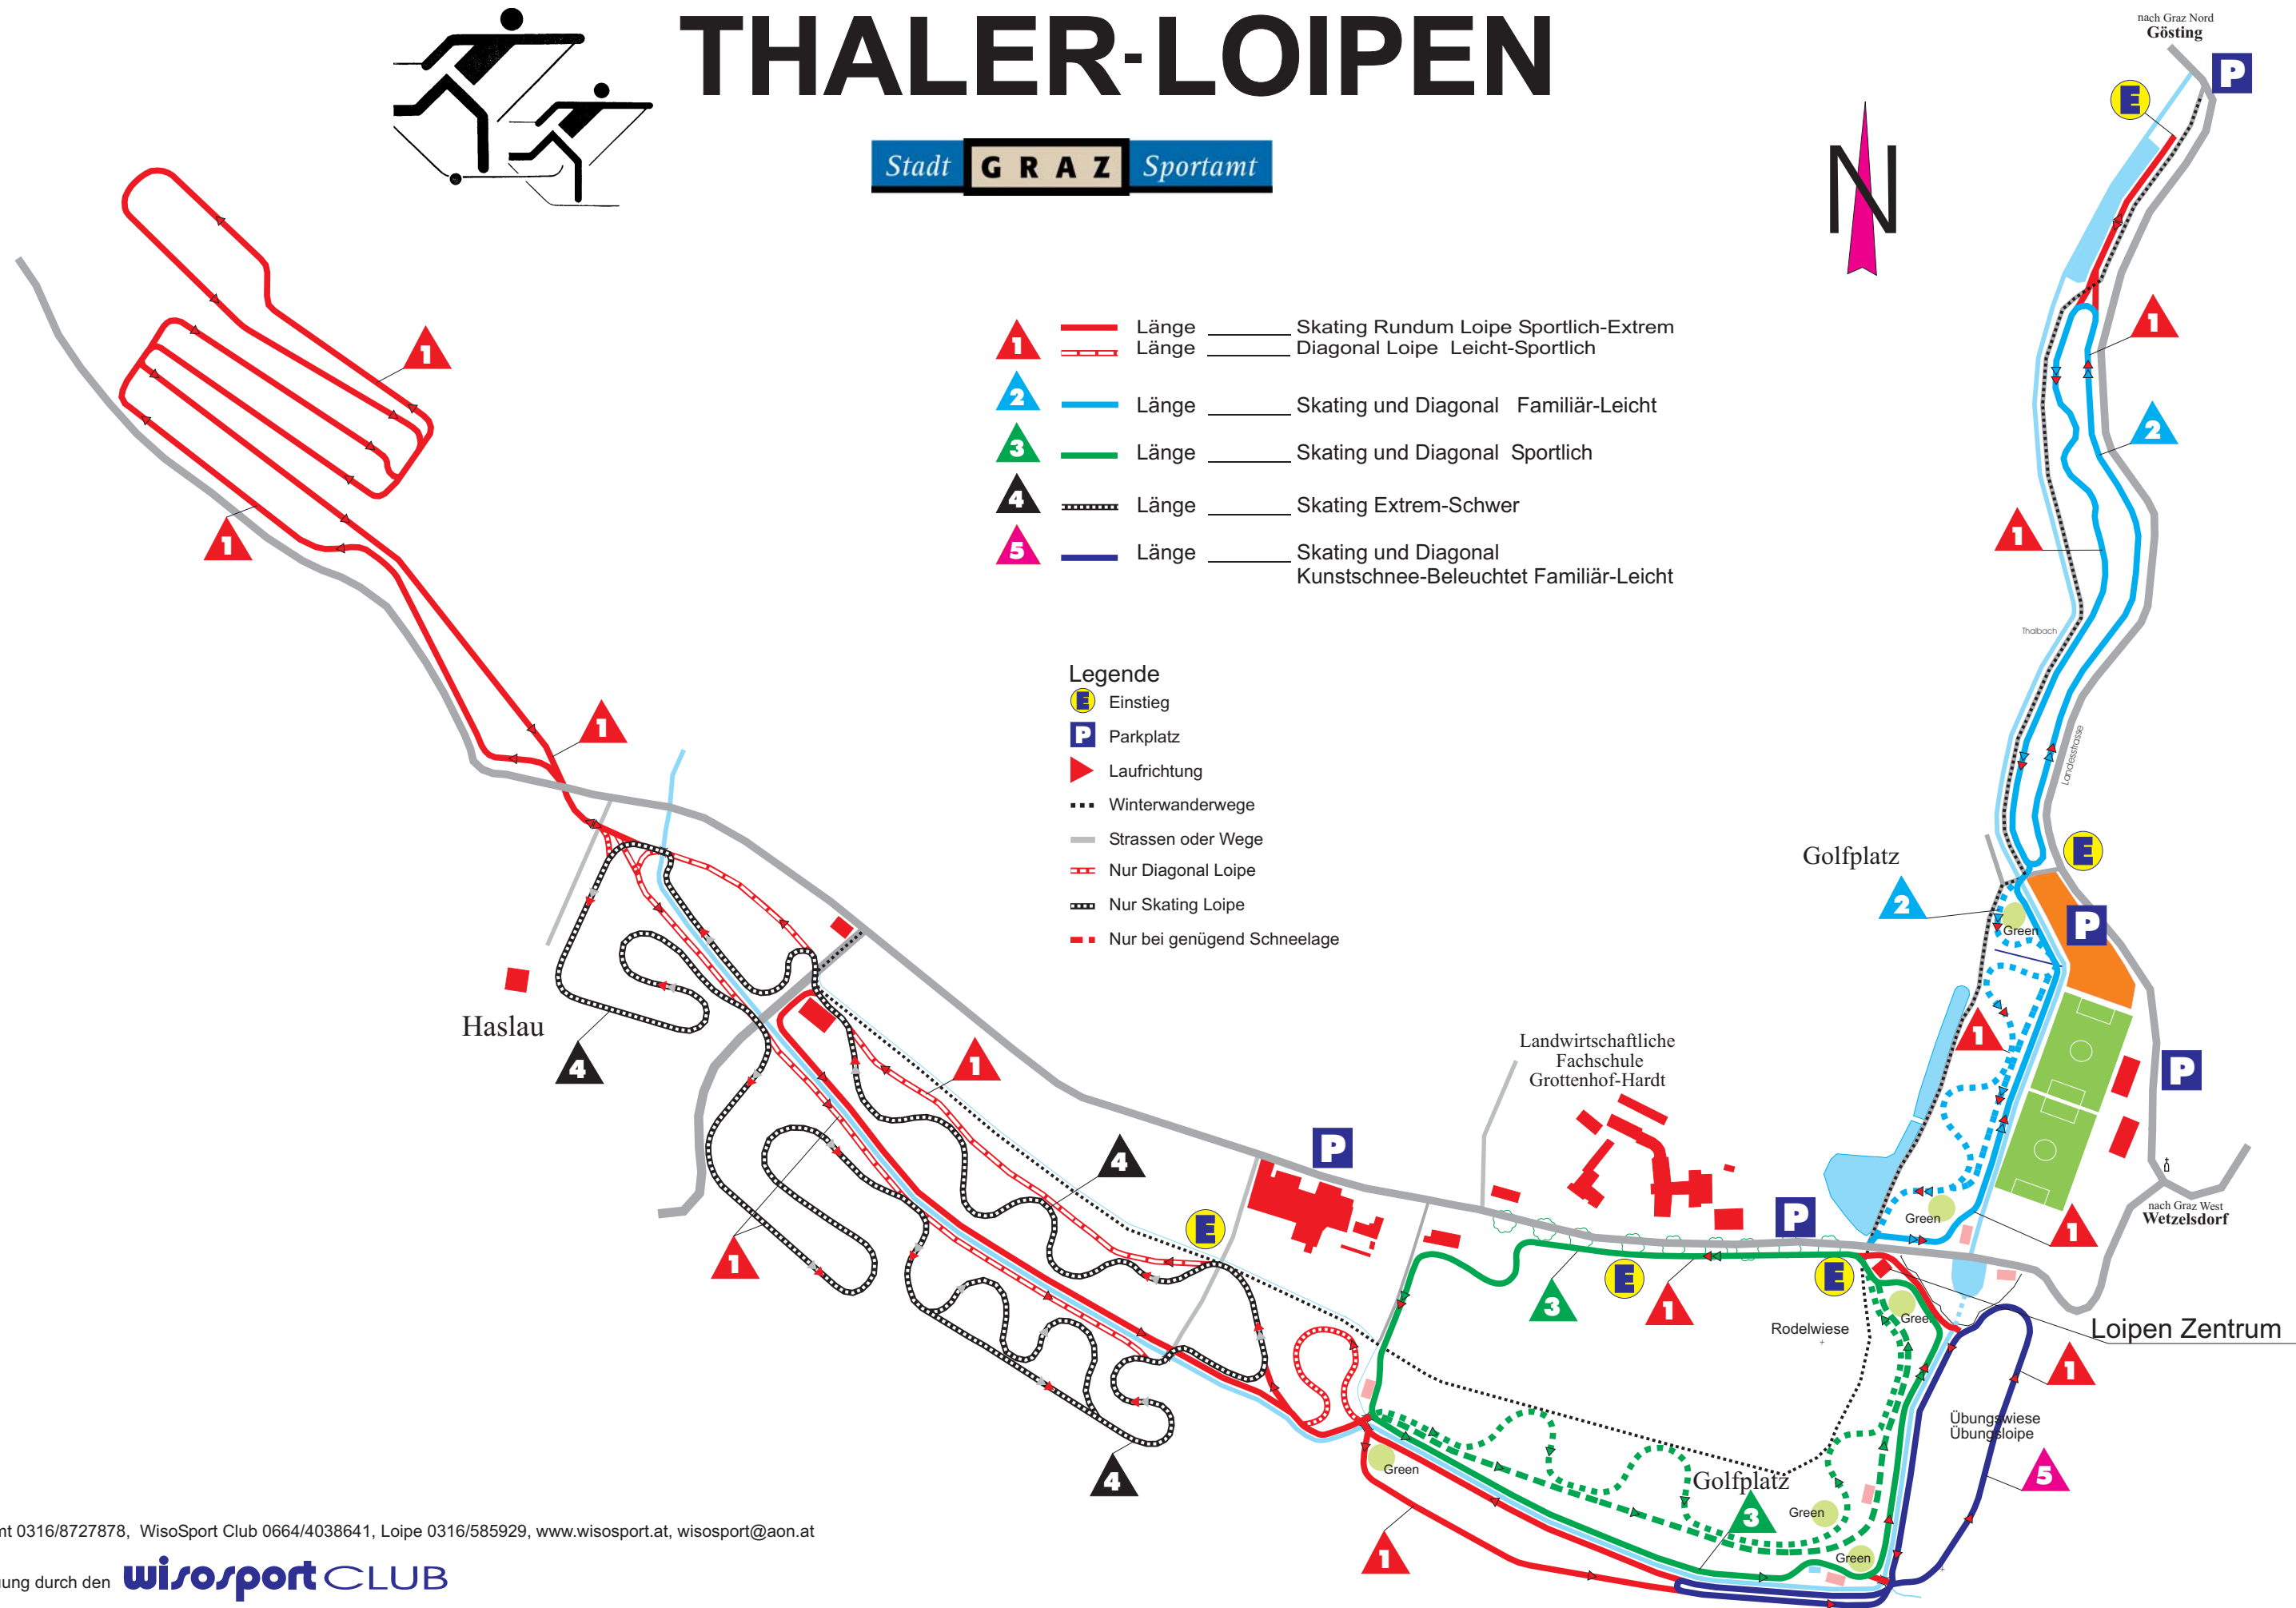

# THALER-LOIPEN

Stadt **GRAZ** Sportamt

- 1** Länge — Skating Rundum Loipe Sportlich-Extrem
- 1** Länge — Diagonal Loipe Leicht-Sportlich
- 2** Länge — Skating und Diagonal Familiär-Leicht
- 3** Länge — Skating und Diagonal Sportlich
- 4** Länge — Skating Extrem-Schwer
- 5** Länge — Skating und Diagonal Kunstschnee-Beleuchtet Familiär-Leicht

## Legende

- E** Einstieg
- P** Parkplatz
- ▶ Laufrichtung
- ... Winterwanderwege
- Strassen oder Wege
- - - Nur Diagonal Loipe
- ⋯ Nur Skating Loipe
- · - Nur bei genügend Schneelage

Info: Sportamt 0316/8727878, WisoSport Club 0664/4038641, Loipe 0316/585929, www.wisosport.at, wisosport@aon.at

Loipenbetreuung durch den **wisosport CLUB**