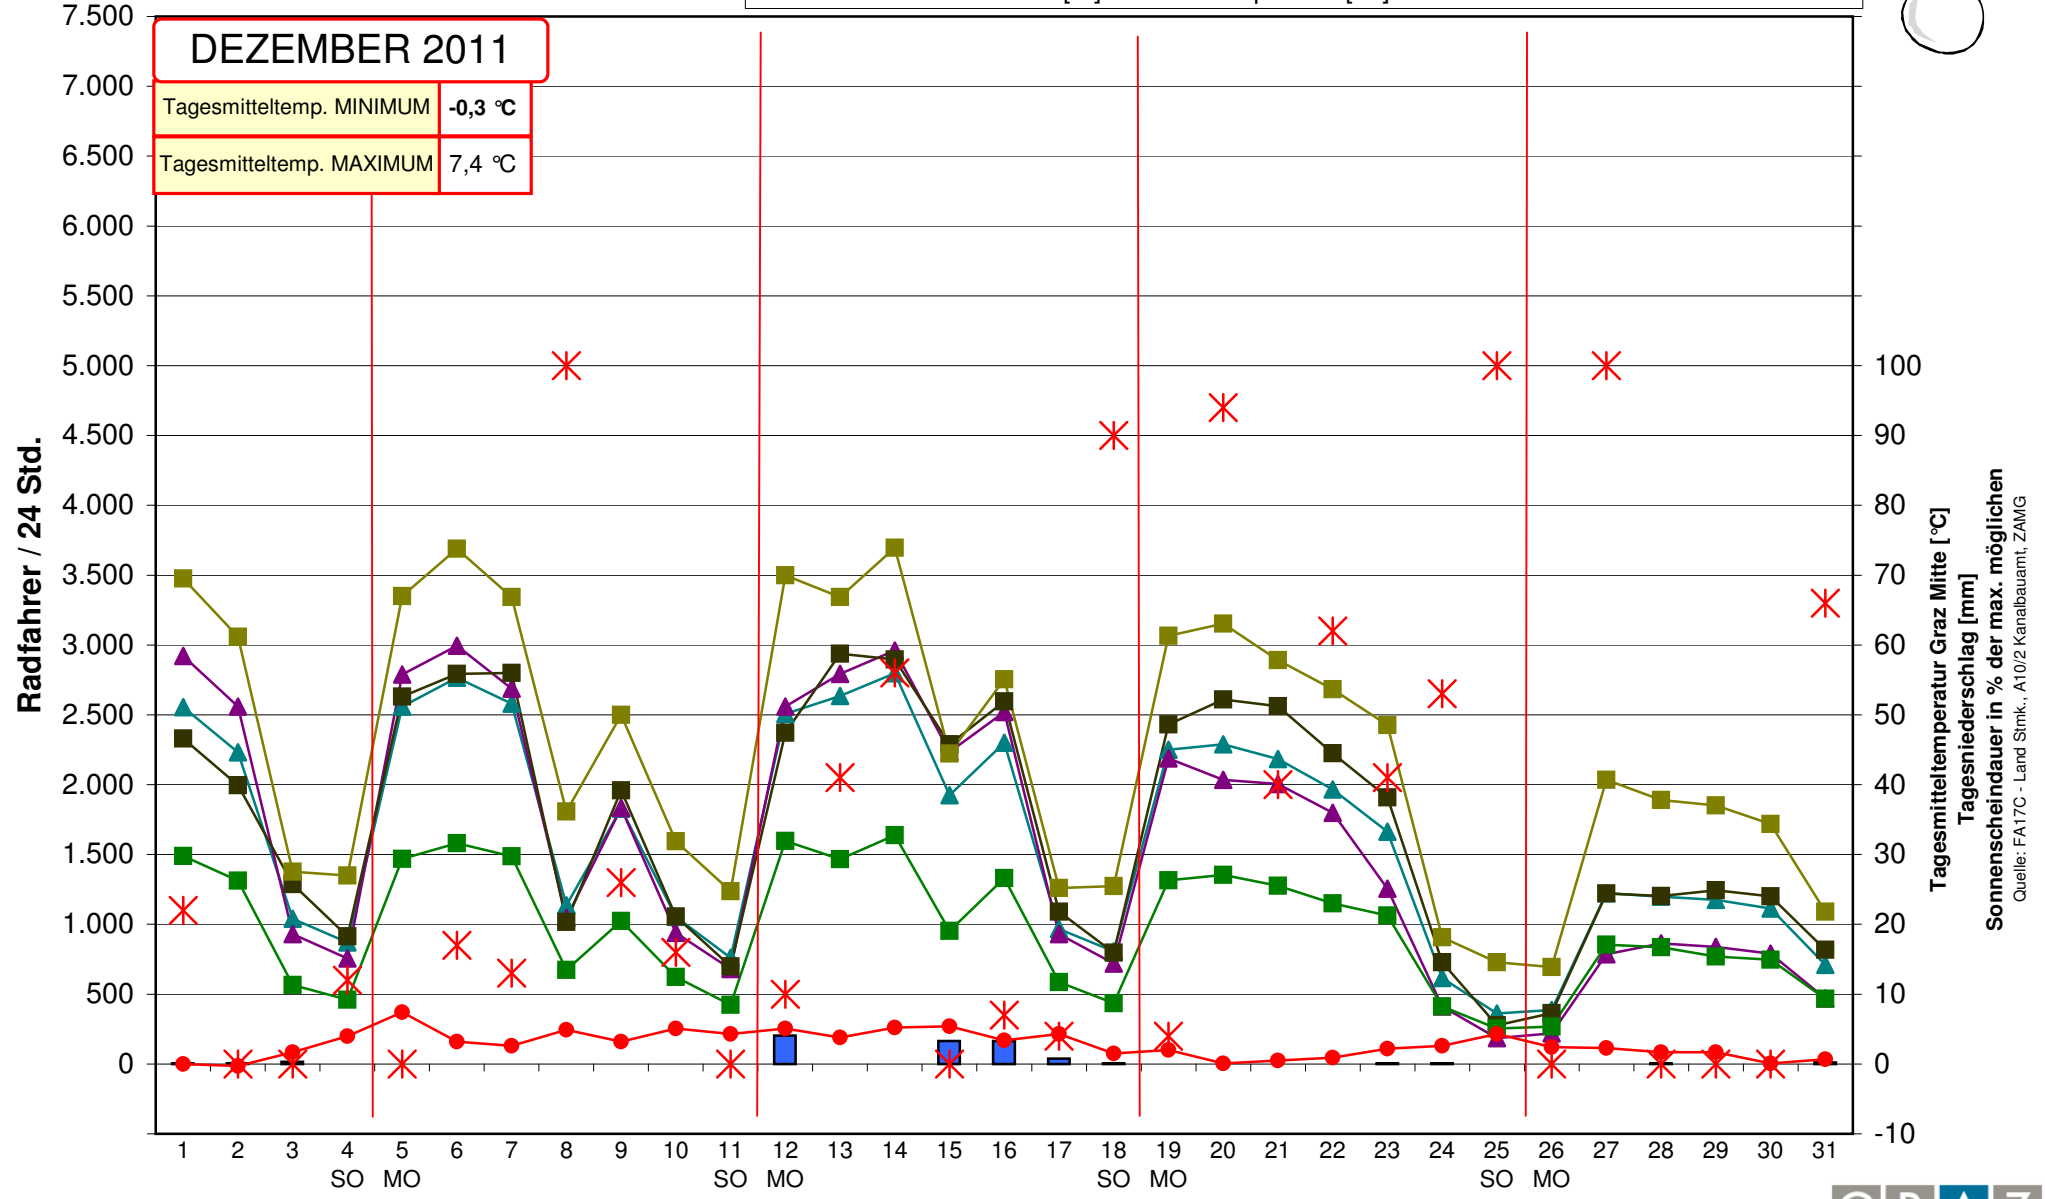

# Radverkehr / Dauerzählstellen

- Niederschlag [mm]
- Z2 - Keplerbrücke
- Z3 - Stadtpark
- Z4 - Körösisstraße
- Z5 - Augarten
- Z6 - B.v.Suttner
- Sonnenscheindauer[%]
- Temperatur [°C]

<b>DEZEMBER 2011</b>	
Tagesmitteltemp. MINIMUM	-0,3 °C
Tagesmitteltemp. MAXIMUM	7,4 °C

Tagesmitteltemperatur Graz Mitte [°C]  
 Tagesniederschlag [mm]  
 Sonnenscheindauer in % der max. möglichen  
 Quelle: FA17C - Land Strmk., A10/2 Kanalbauamt, ZAMG