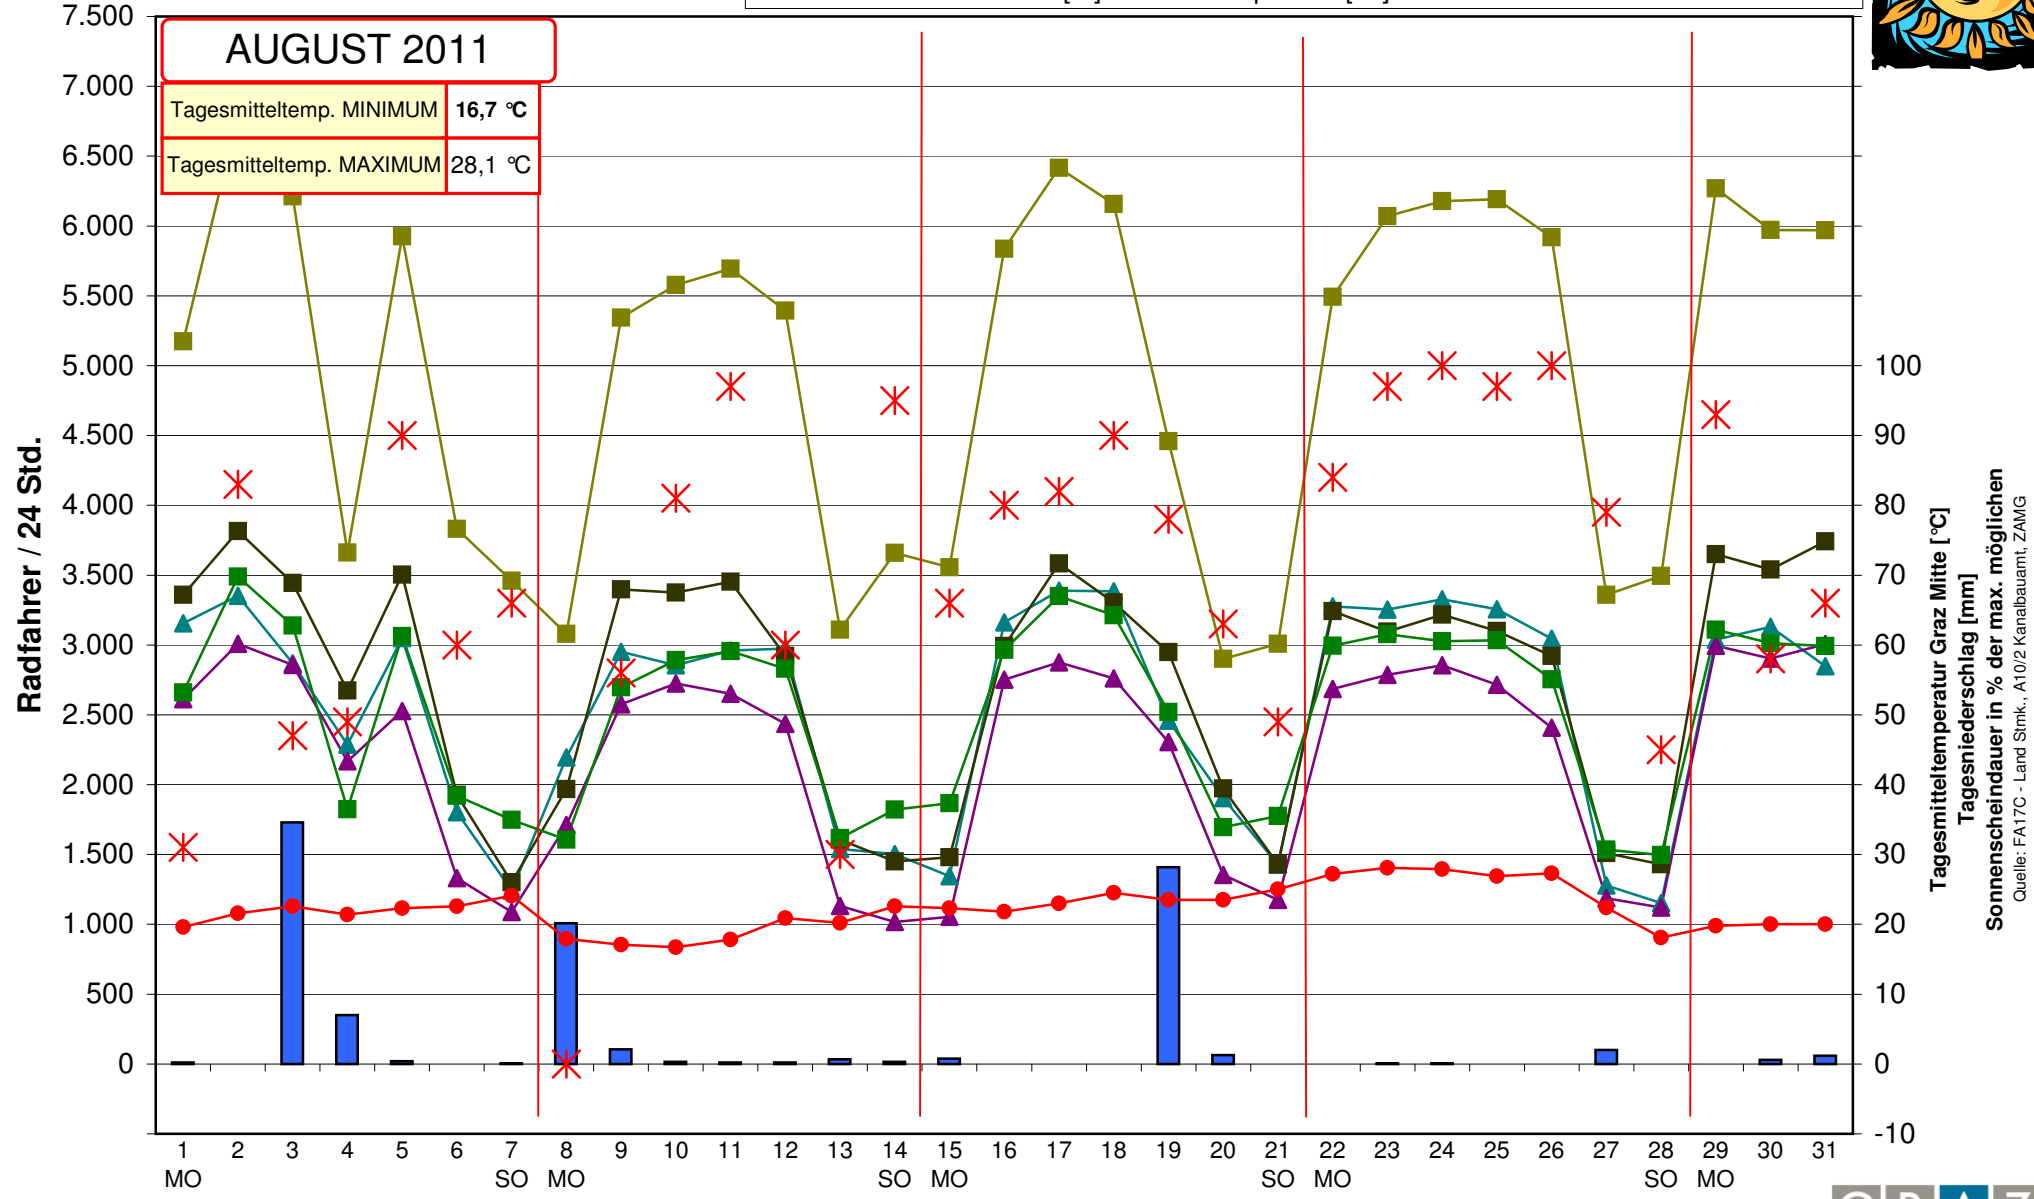

Z

Radverkehr / Dauerzählstellen

- Niederschlag [mm]
- ▲ Z2 - Keplerbrücke
- ▲ Z3 - Stadtpark
- Z4 - Körösstraße
- Z5 - Augarten
- Z6 - B.v.Suttner
- ✱ Sonnenscheindauer[%]
- Temperatur [°C]

AUGUST 2011
 Tagesmitteltemp. MINIMUM 16,7 °C
 Tagesmitteltemp. MAXIMUM 28,1 °C

Tagesmitteltemp. Graz Mitte [°C]
 Tagesniederschlag [mm]
 Sonnenscheindauer in % der max. möglichen
 Quelle: FAI7C - Land Stmk., A10/2 Kanalbauamt, ZAMG