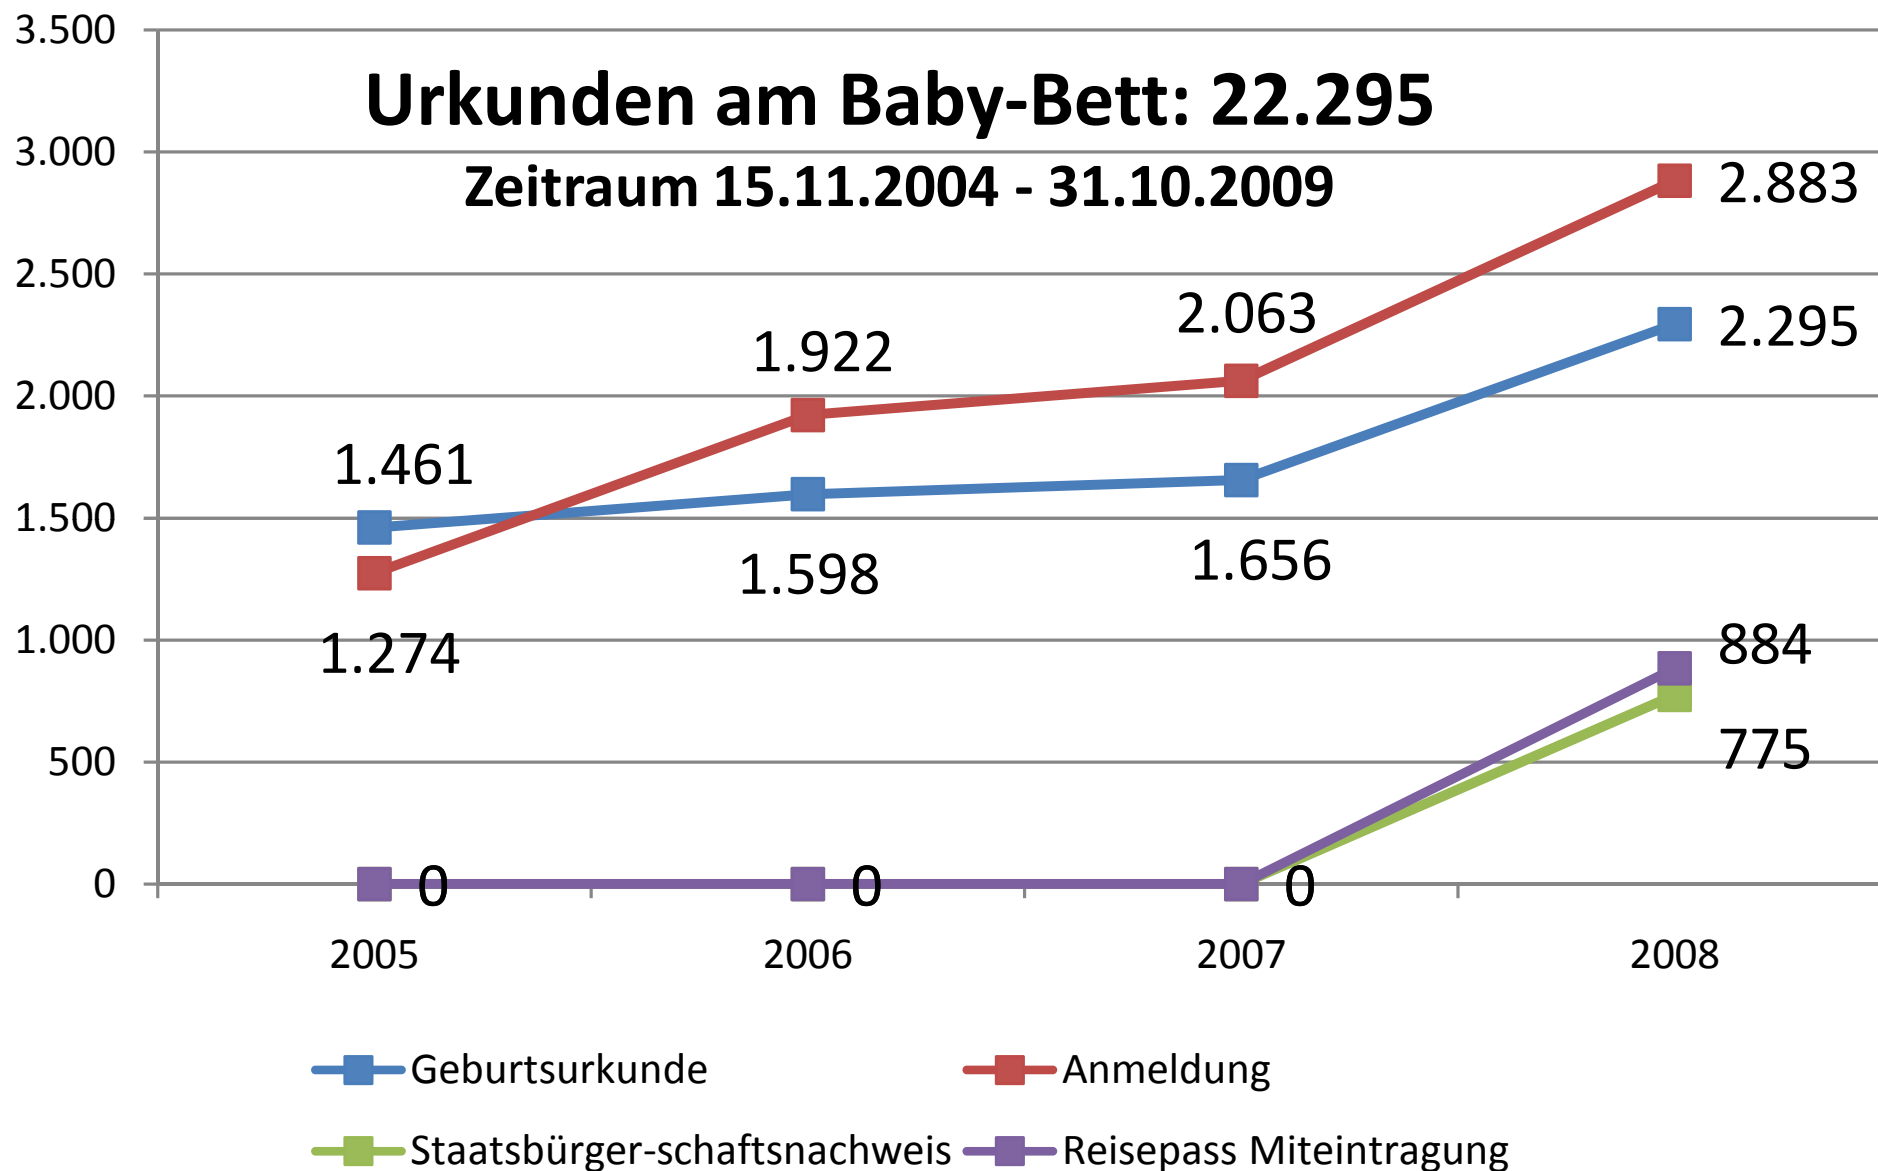

# Urkunden am Baby-Bett: 22.295

Zeitraum 15.11.2004 - 31.10.2009

Neben der Geburtsurkunde und der Anmeldung im Zentralen Melderegister (ZMR) ist es seit 2007 auch möglich den Staatsbürgernachweis und die Miteintragung in den Reisepass per Grazer "Baby-Urkunden-Service" vor Ort im No-Stop-Verfahren erledigen zu lassen. Die Miteintragung in den Reisepass ist allerdings seit Mitte 2009 nicht mehr möglich.