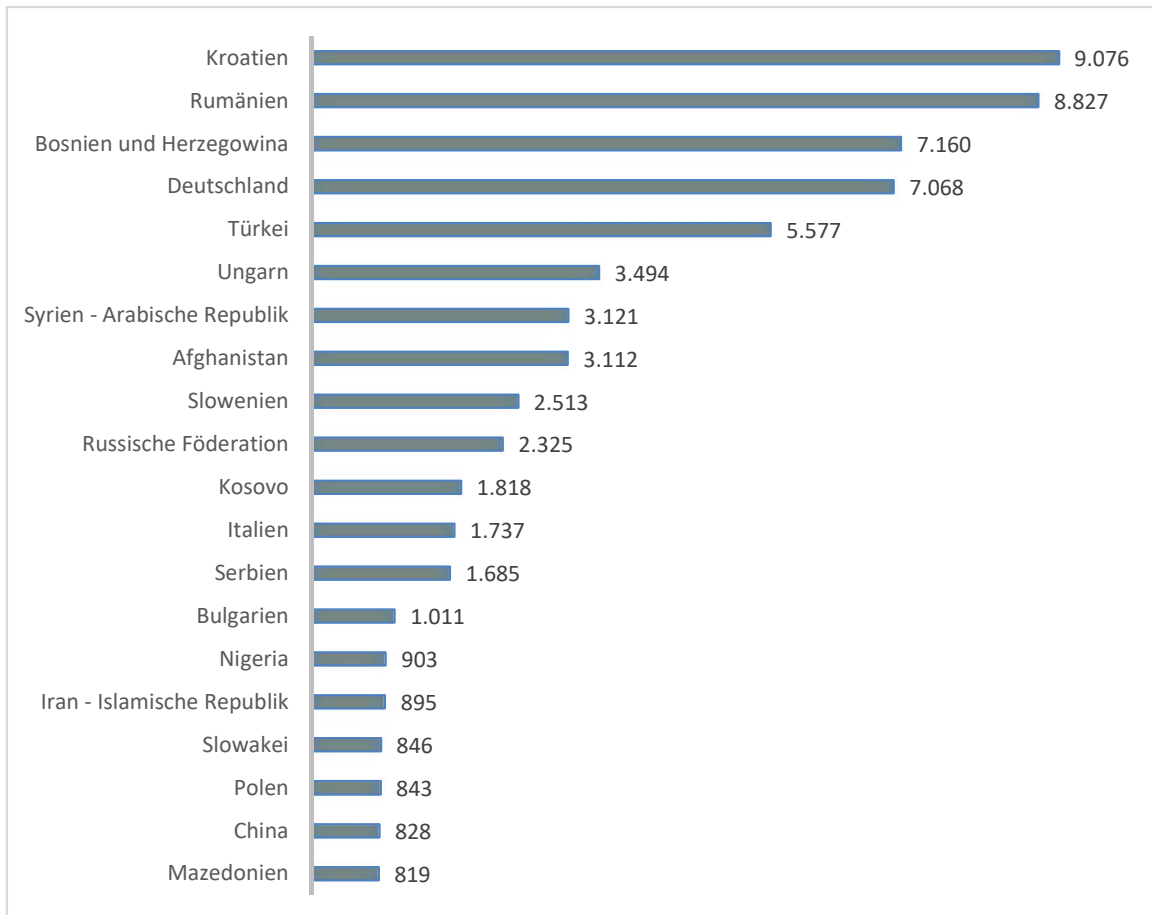

## Top 20 der anwesenden Bevölkerung nach Staatsangehörigkeit (ohne Österreich) nach Ranking der Hauptwohnsitze

Stand: 01.01.2022

Quelle: Stadt Graz, Präsidiabteilung, Referat für Statistik