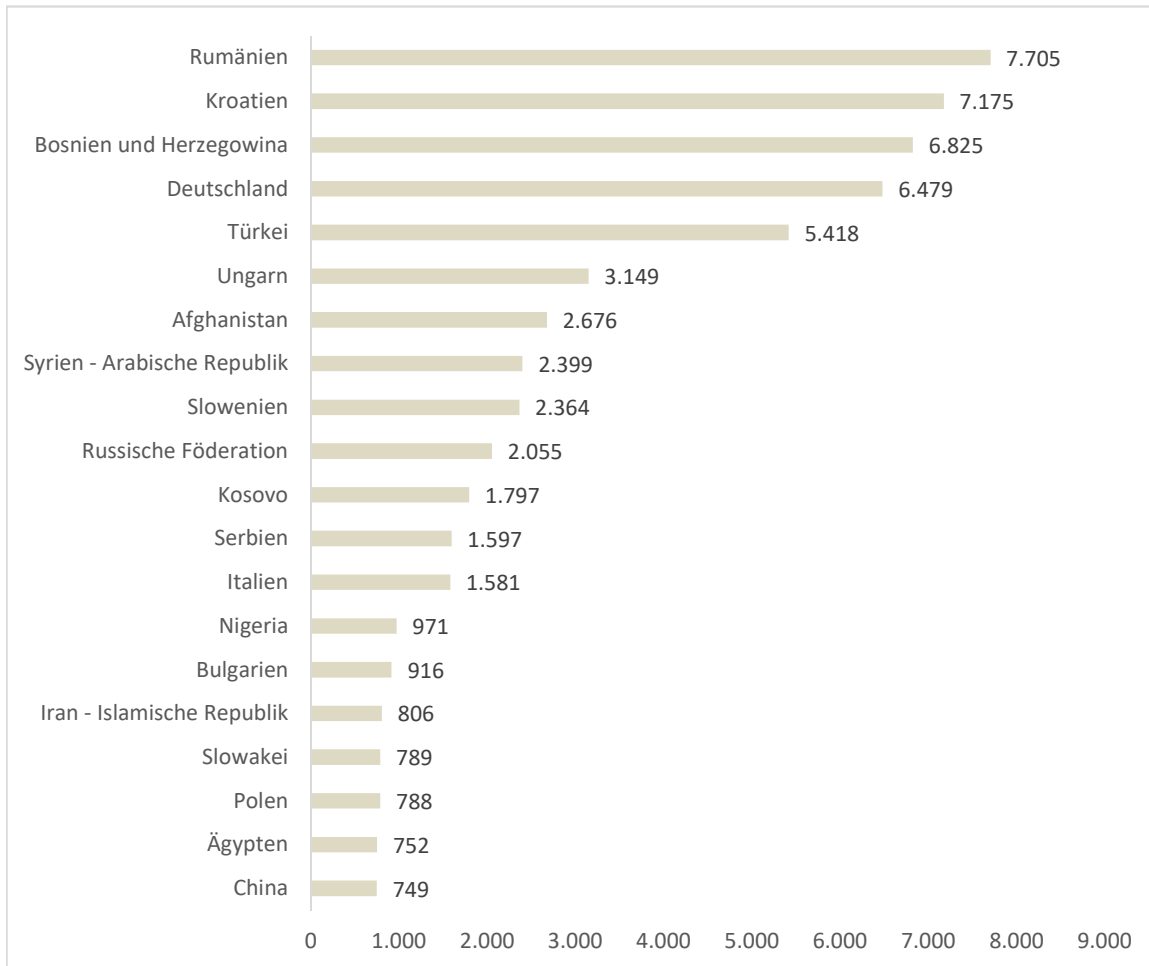

Top 20 der anwesenden Bevölkerung nach Staatsangehörigkeit (ohne Österreich) nach Ranking der Hauptwohnsitze

Stand: 01.01.2019

Quelle: Stadt Graz, Präsidiialabteilung, Referat für Statistik