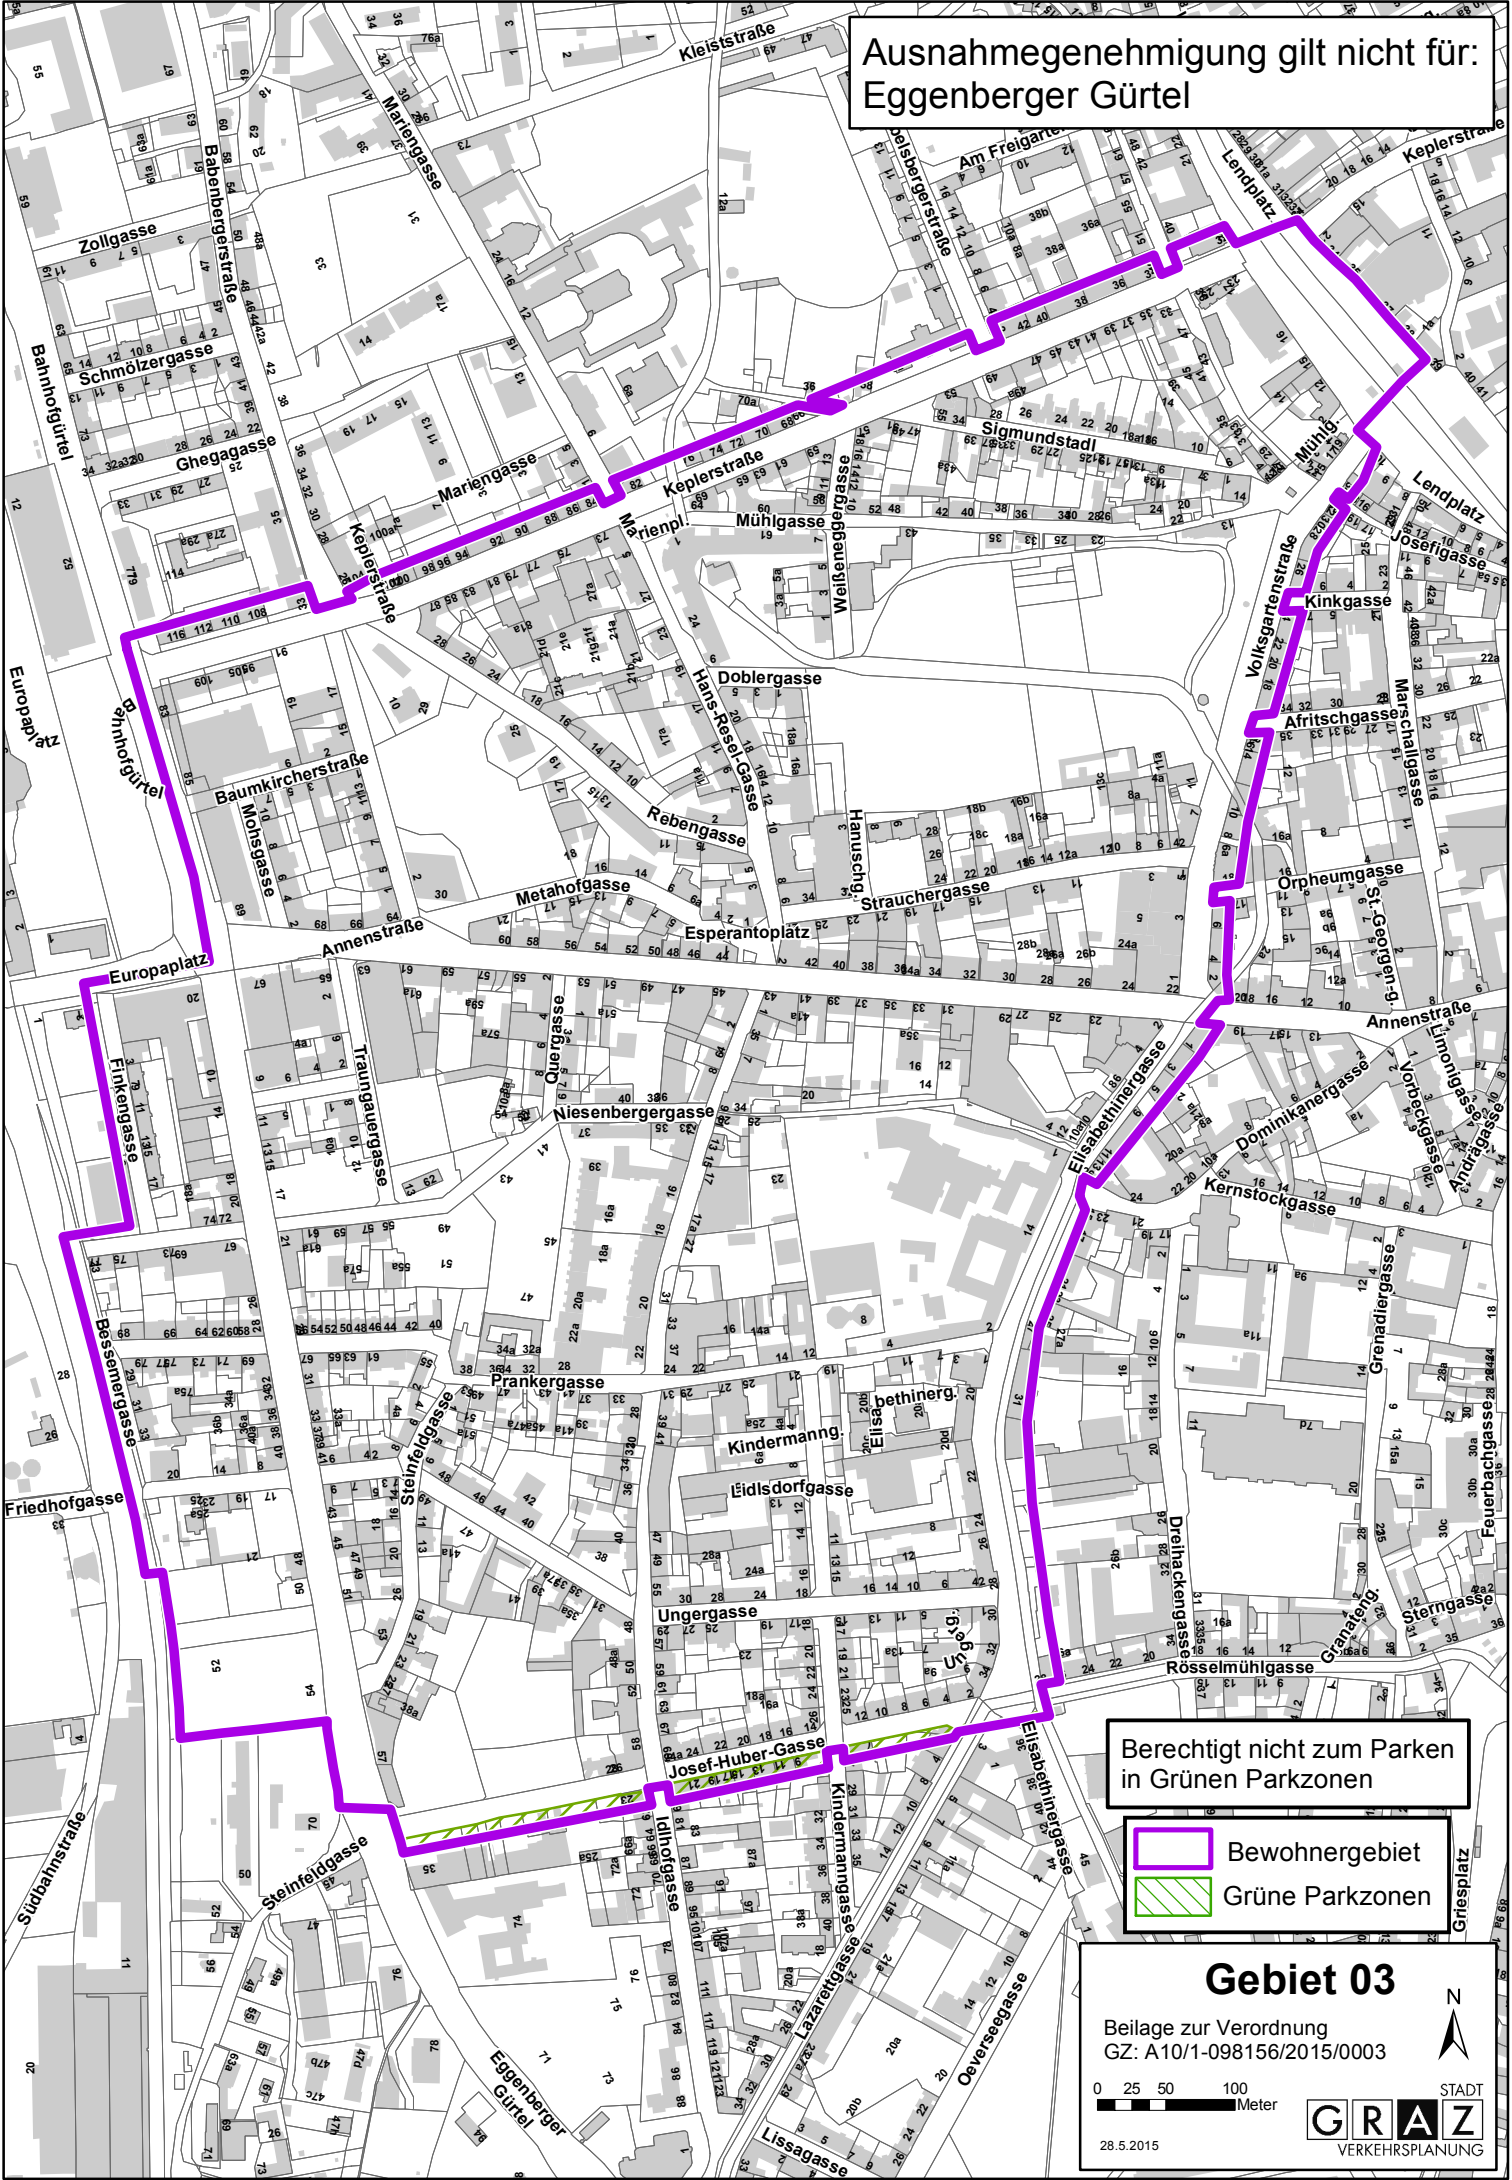

Ausnahmegenehmigung gilt nicht für:
Eggenberger Gürtel

Berechtigt nicht zum Parken
in Grünen Parkzonen

-  Bewohnergebiet
-  Grüne Parkzonen

Gebiet 03

Beilage zur Verordnung
GZ: A10/1-098156/2015/0003

0 25 50 100 Meter

STADT **GRAZ**
VERKEHRSPLANUNG

28.5.2015

N