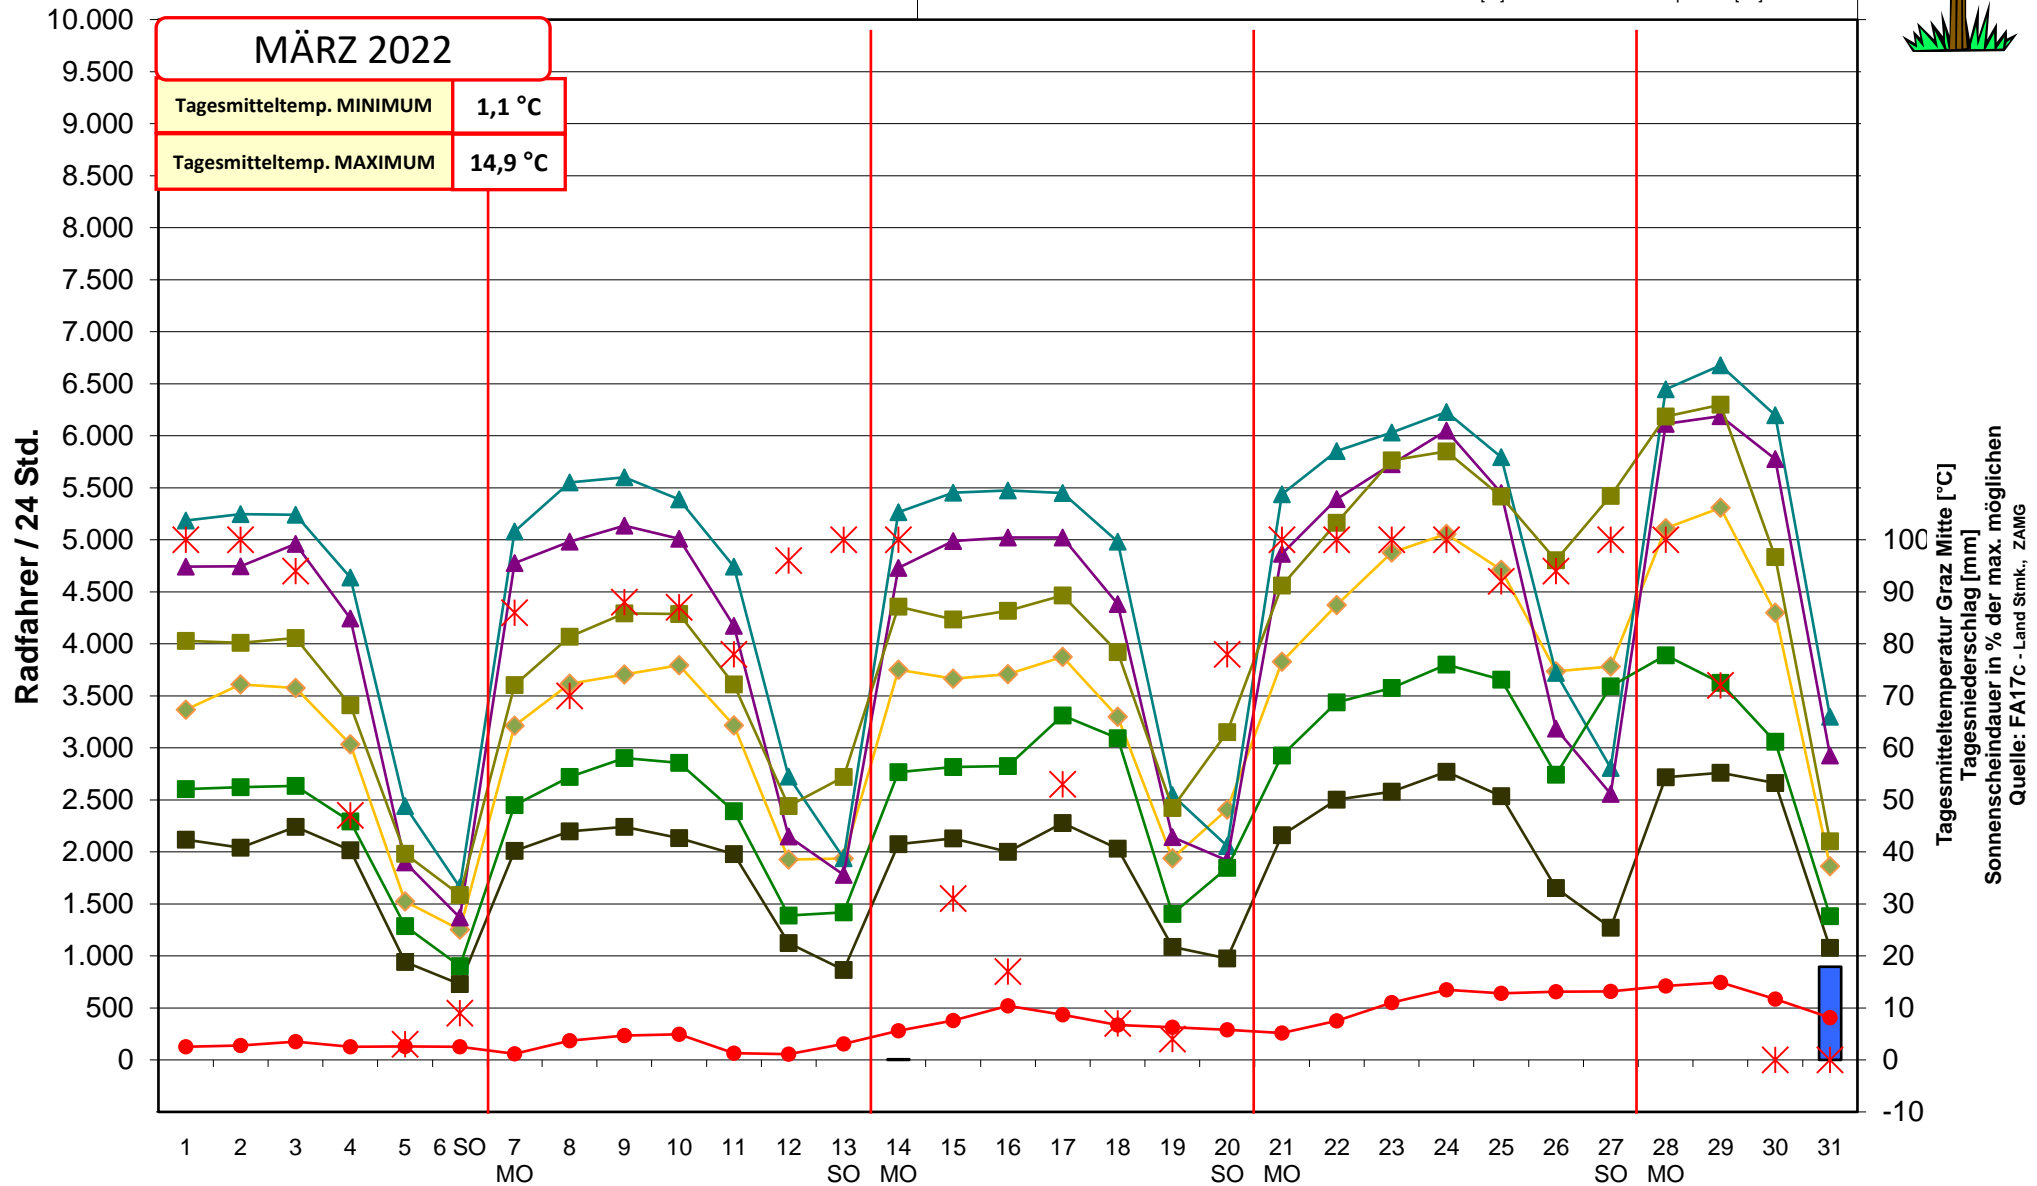

Z

Radverkehr / Dauerzählstellen

- Niederschlag [mm]
- Z1 - Marburger Kai
- Z2 - Keplerbrücke
- Z3 - Stadtpark
- Z4 - Körösistraße
- Z5 - Augarten
- Z6 - B.v.Suttner
- Sonnenscheindauer[%]
- Temperatur [°C]

MÄRZ 2022	
Tagesmitteltemp. MINIMUM	1,1 °C
Tagesmitteltemp. MAXIMUM	14,9 °C

Quelle: FA17C - Land Strmk., ZAMG