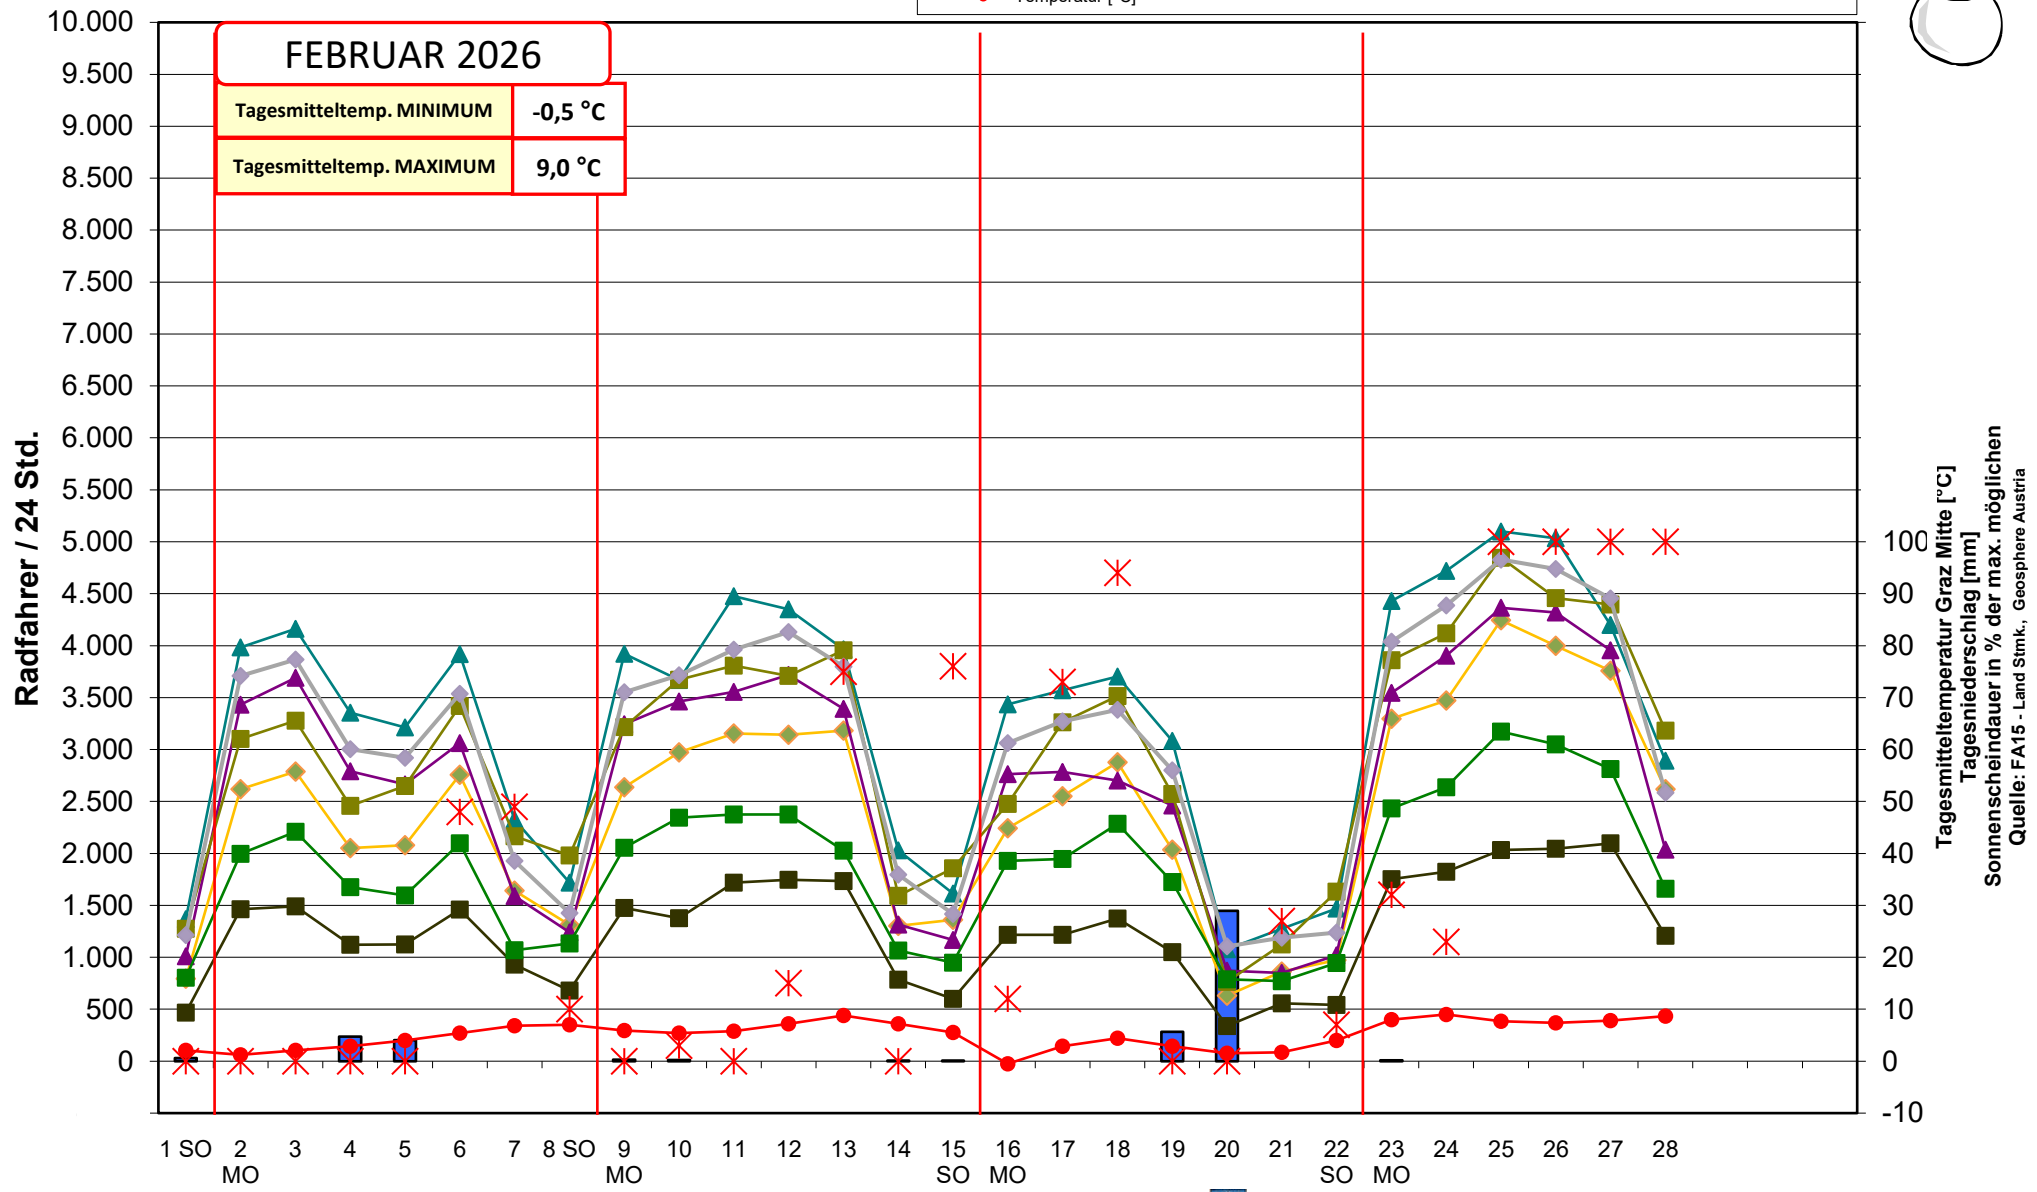

# Radverkehr / Dauerzählstellen

FEBRUAR 2026	
Tagesmitteltemp. MINIMUM	-0,5 °C
Tagesmitteltemp. MAXIMUM	9,0 °C

Tagesmitteltemperatur Graz Mitte [°C]  
 Tagesniederschlag [mm]  
 Sonnenscheindauer in % der max. möglichen  
 Quelle: FA15 - Land Stmk., Geosphere Austria