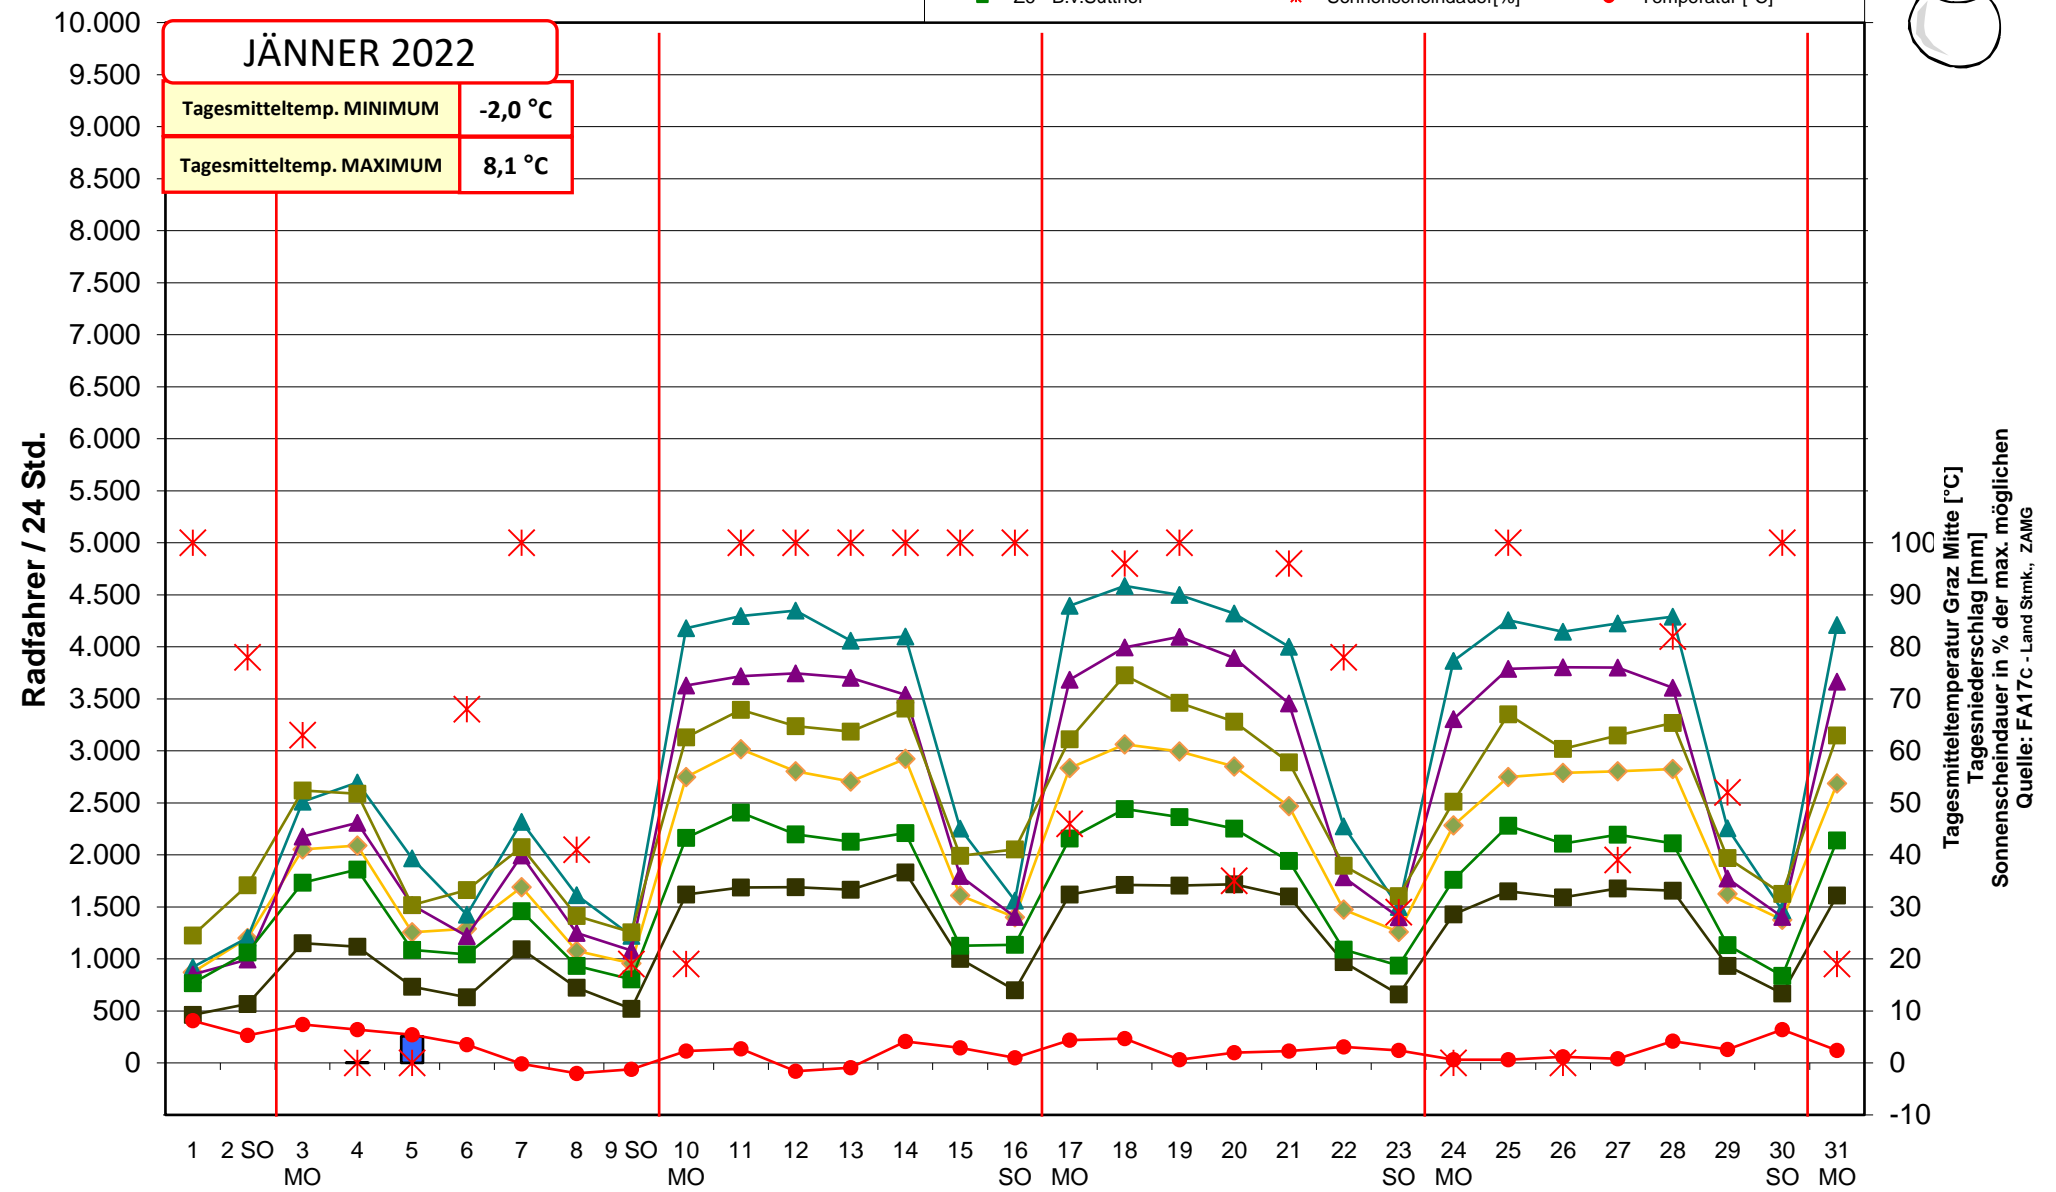

Z

Radverkehr / Dauerzählstellen

- Niederschlag [mm]
- Z1 - Marburger Kai
- Z2 - Keplerbrücke
- Z3 - Stadtpark
- Z4 - Körösistraße
- Z5 - Augarten
- Z6 - B.v.Suttner
- Sonnenscheindauer[%]
- Temperatur [°C]

JÄNNER 2022	
Tagesmitteltemp. MINIMUM	-2,0 °C
Tagesmitteltemp. MAXIMUM	8,1 °C

Tagesmitteltemperatur Graz Mitte [°C]
Tagesniederschlag [mm]
Sonnenscheindauer in % der max. möglichen
Quelle: FA17C - Land Strmk., ZAMG