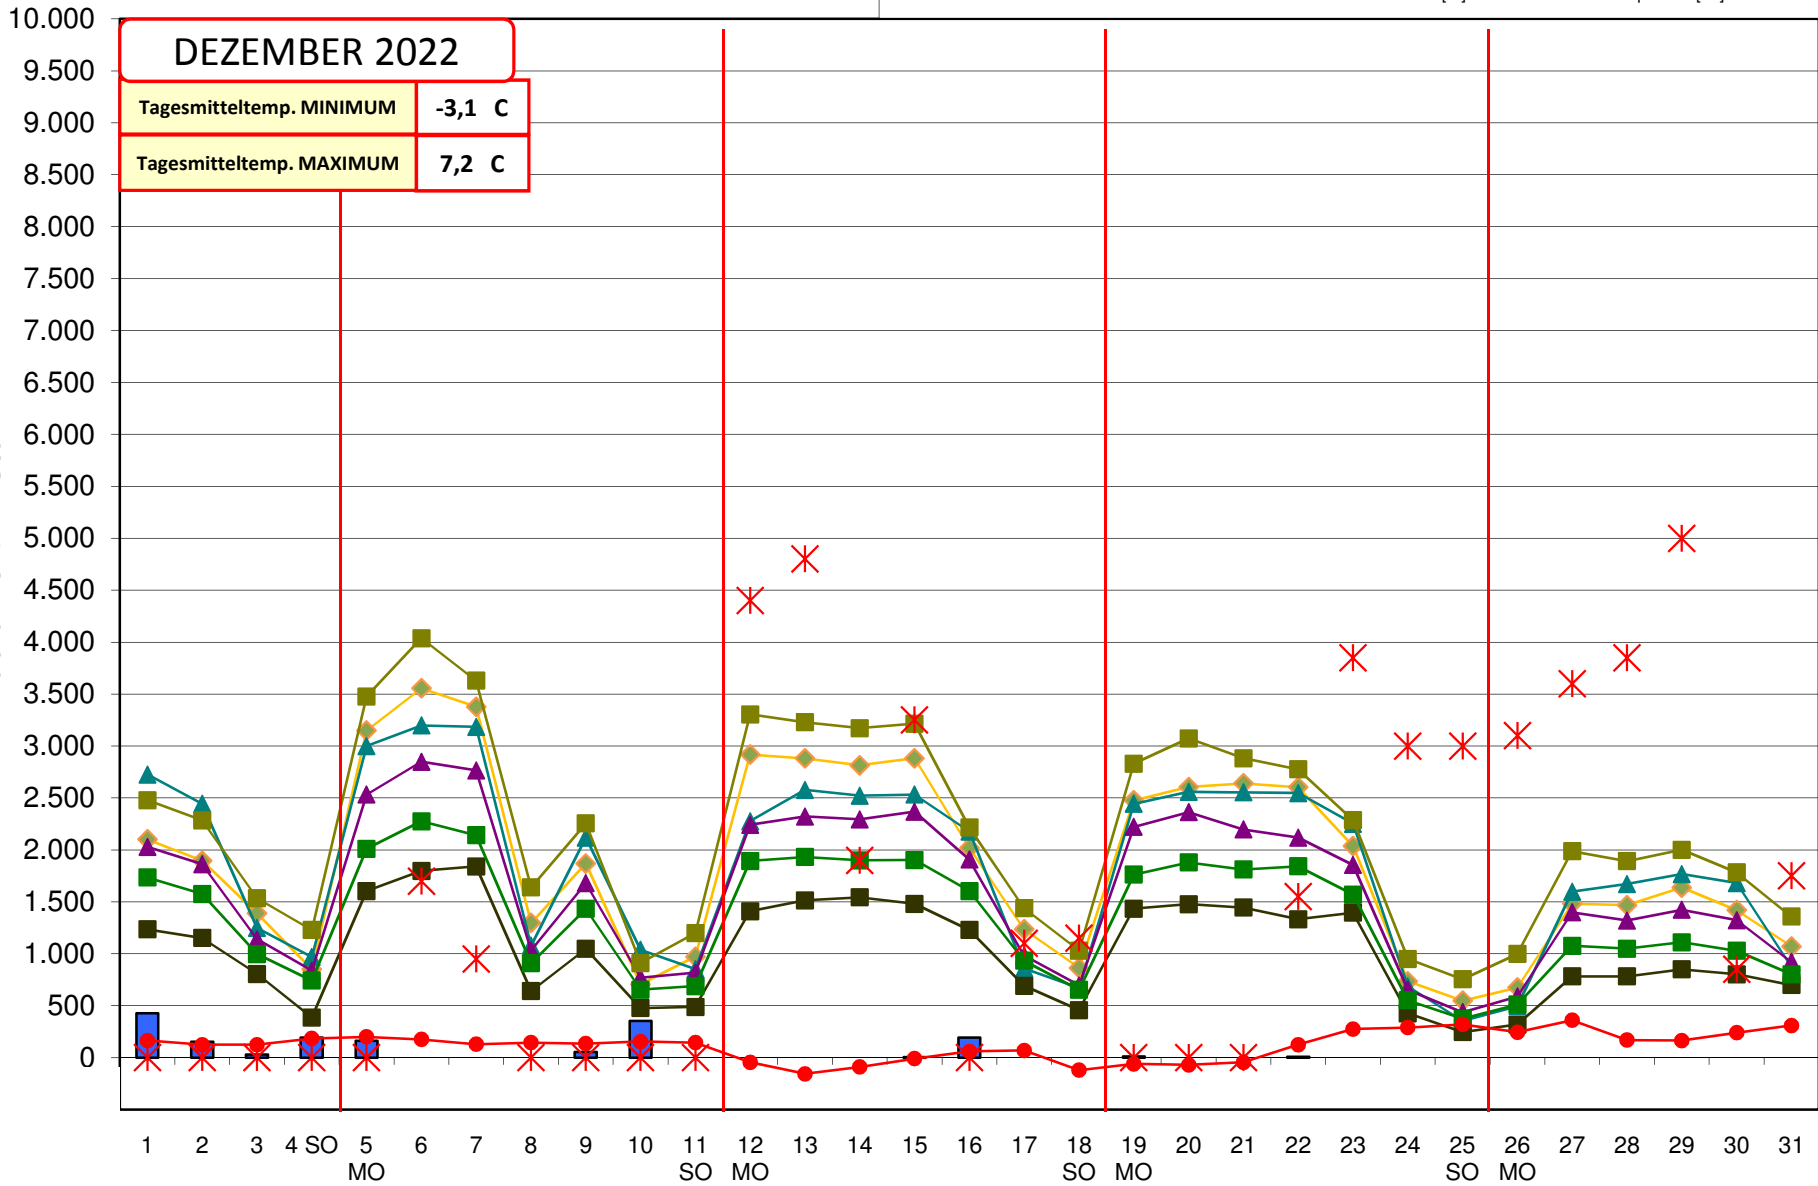

Z

Radverkehr / Dauerzählstellen

- Niederschlag [mm]
- Z1 - Marburger Kai
- Z2 - Keplerbrücke
- Z3 - Stadtpark
- Z4 - Körosistraße
- Z5 - Augarten
- Z6 - B.v.Suttner
- Sonnenscheindauer[%]
- Temperatur [°C]

DEZEMBER 2022

Tagesmitteltemp. MINIMUM	-3,1 C
Tagesmitteltemp. MAXIMUM	7,2 C

Radfahrer / 24 Std.

Tagesmitteltemperatur Graz Mitte [°C]
Tagesniederschlag [mm]
Sonnenscheindauer in % der max. möglichen
Quelle: FA15 - Land Stmk., Geosphere Austria