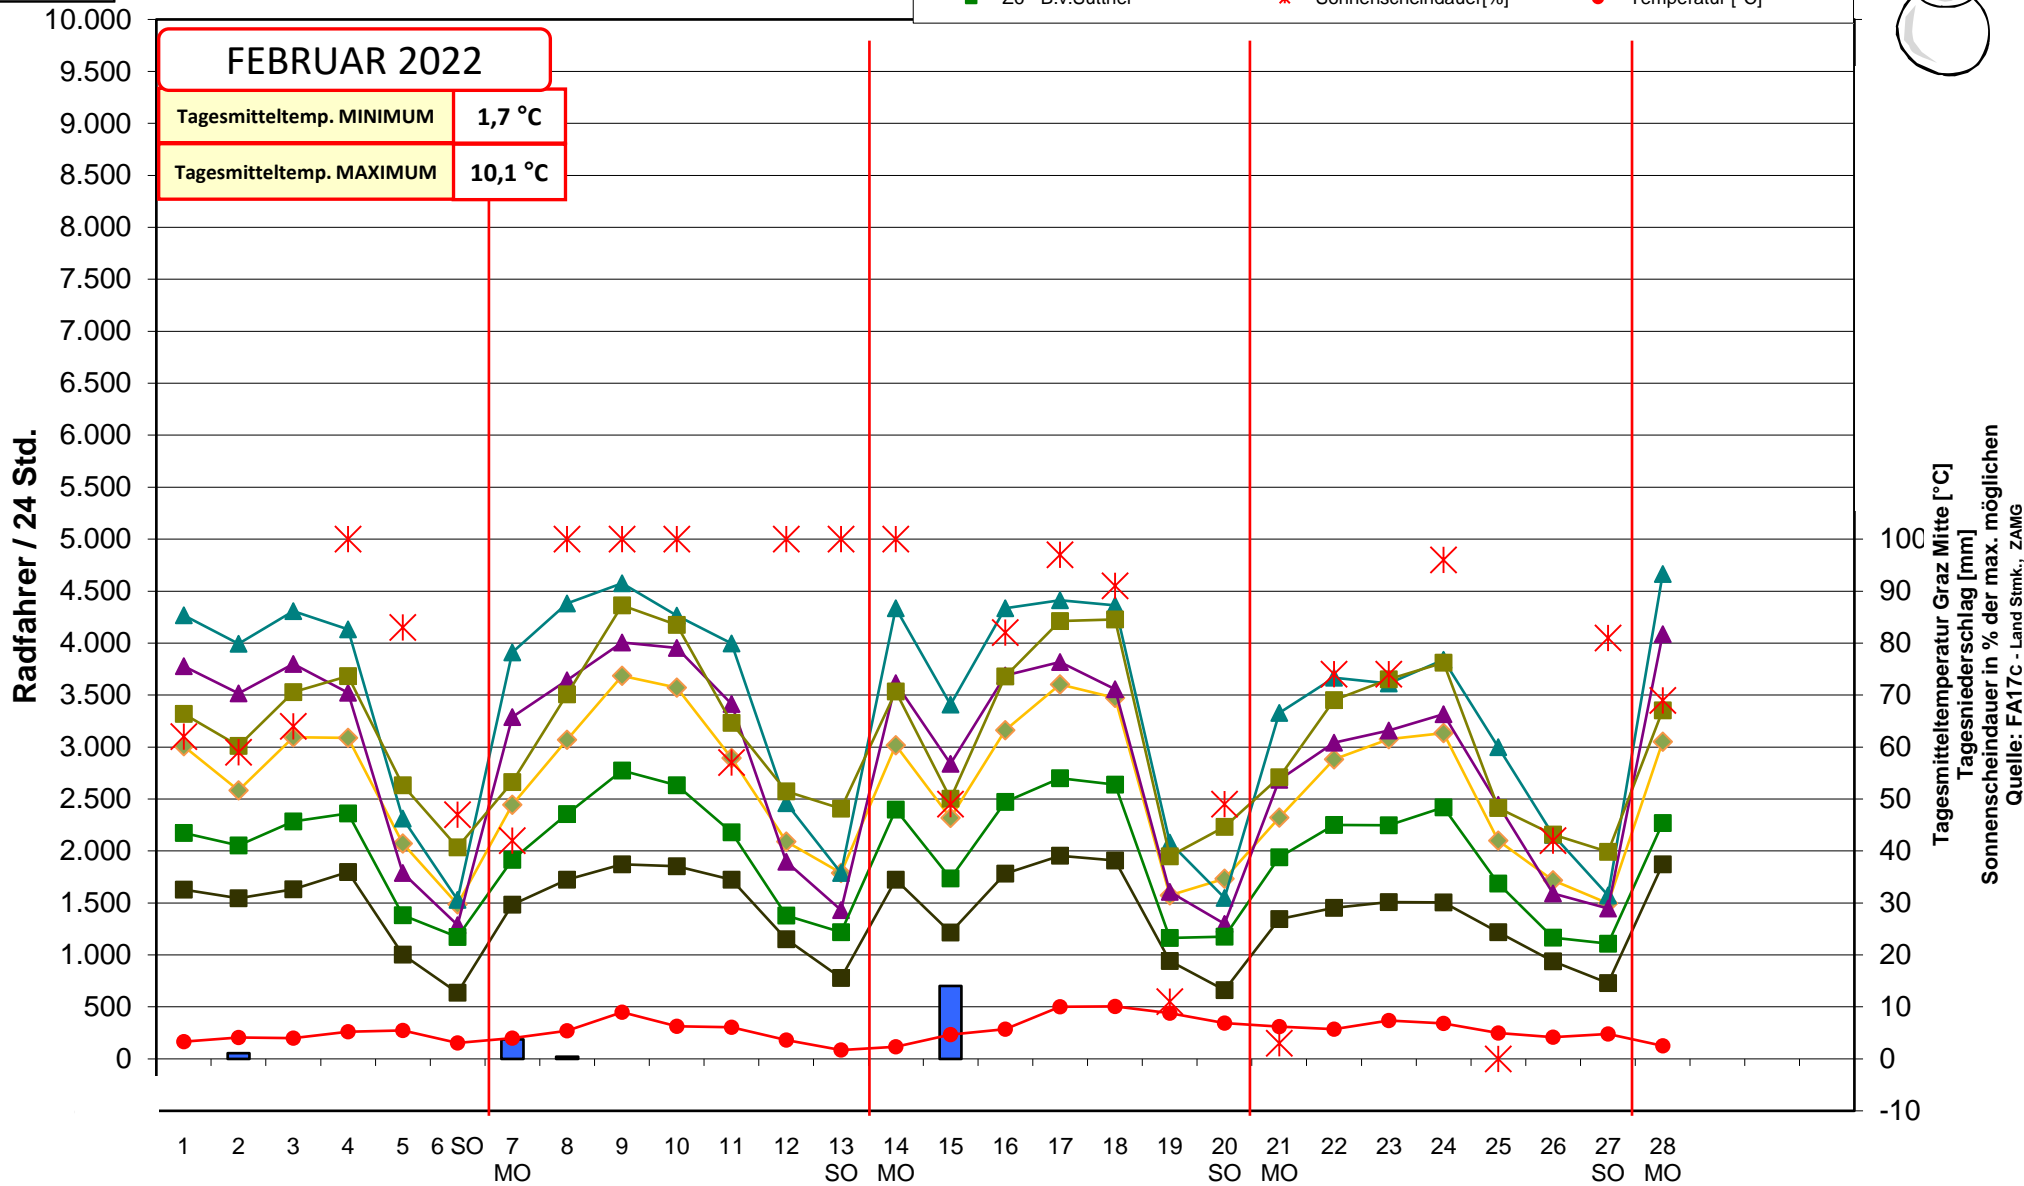

# Radverkehr / Dauerzählstellen

- Niederschlag [mm]
- Z1 - Marburger Kai
- Z2 - Keplerbrücke
- Z3 - Stadtpark
- Z4 - Körösistraße
- Z5 - Augarten
- Z6 - B.v.Suttner
- Sonnenscheindauer[%]
- Temperatur [°C]

## FEBRUAR 2022

Tagesmitteltemp. MINIMUM	1,7 °C
Tagesmitteltemp. MAXIMUM	10,1 °C

Tagesmitteltemp. Graz Mitte [°C]  
 Tagesniederschlag [mm]  
 Sonnenscheindauer in % der max. möglichen  
 Quelle: FA17C - Land Strmk., ZAMG