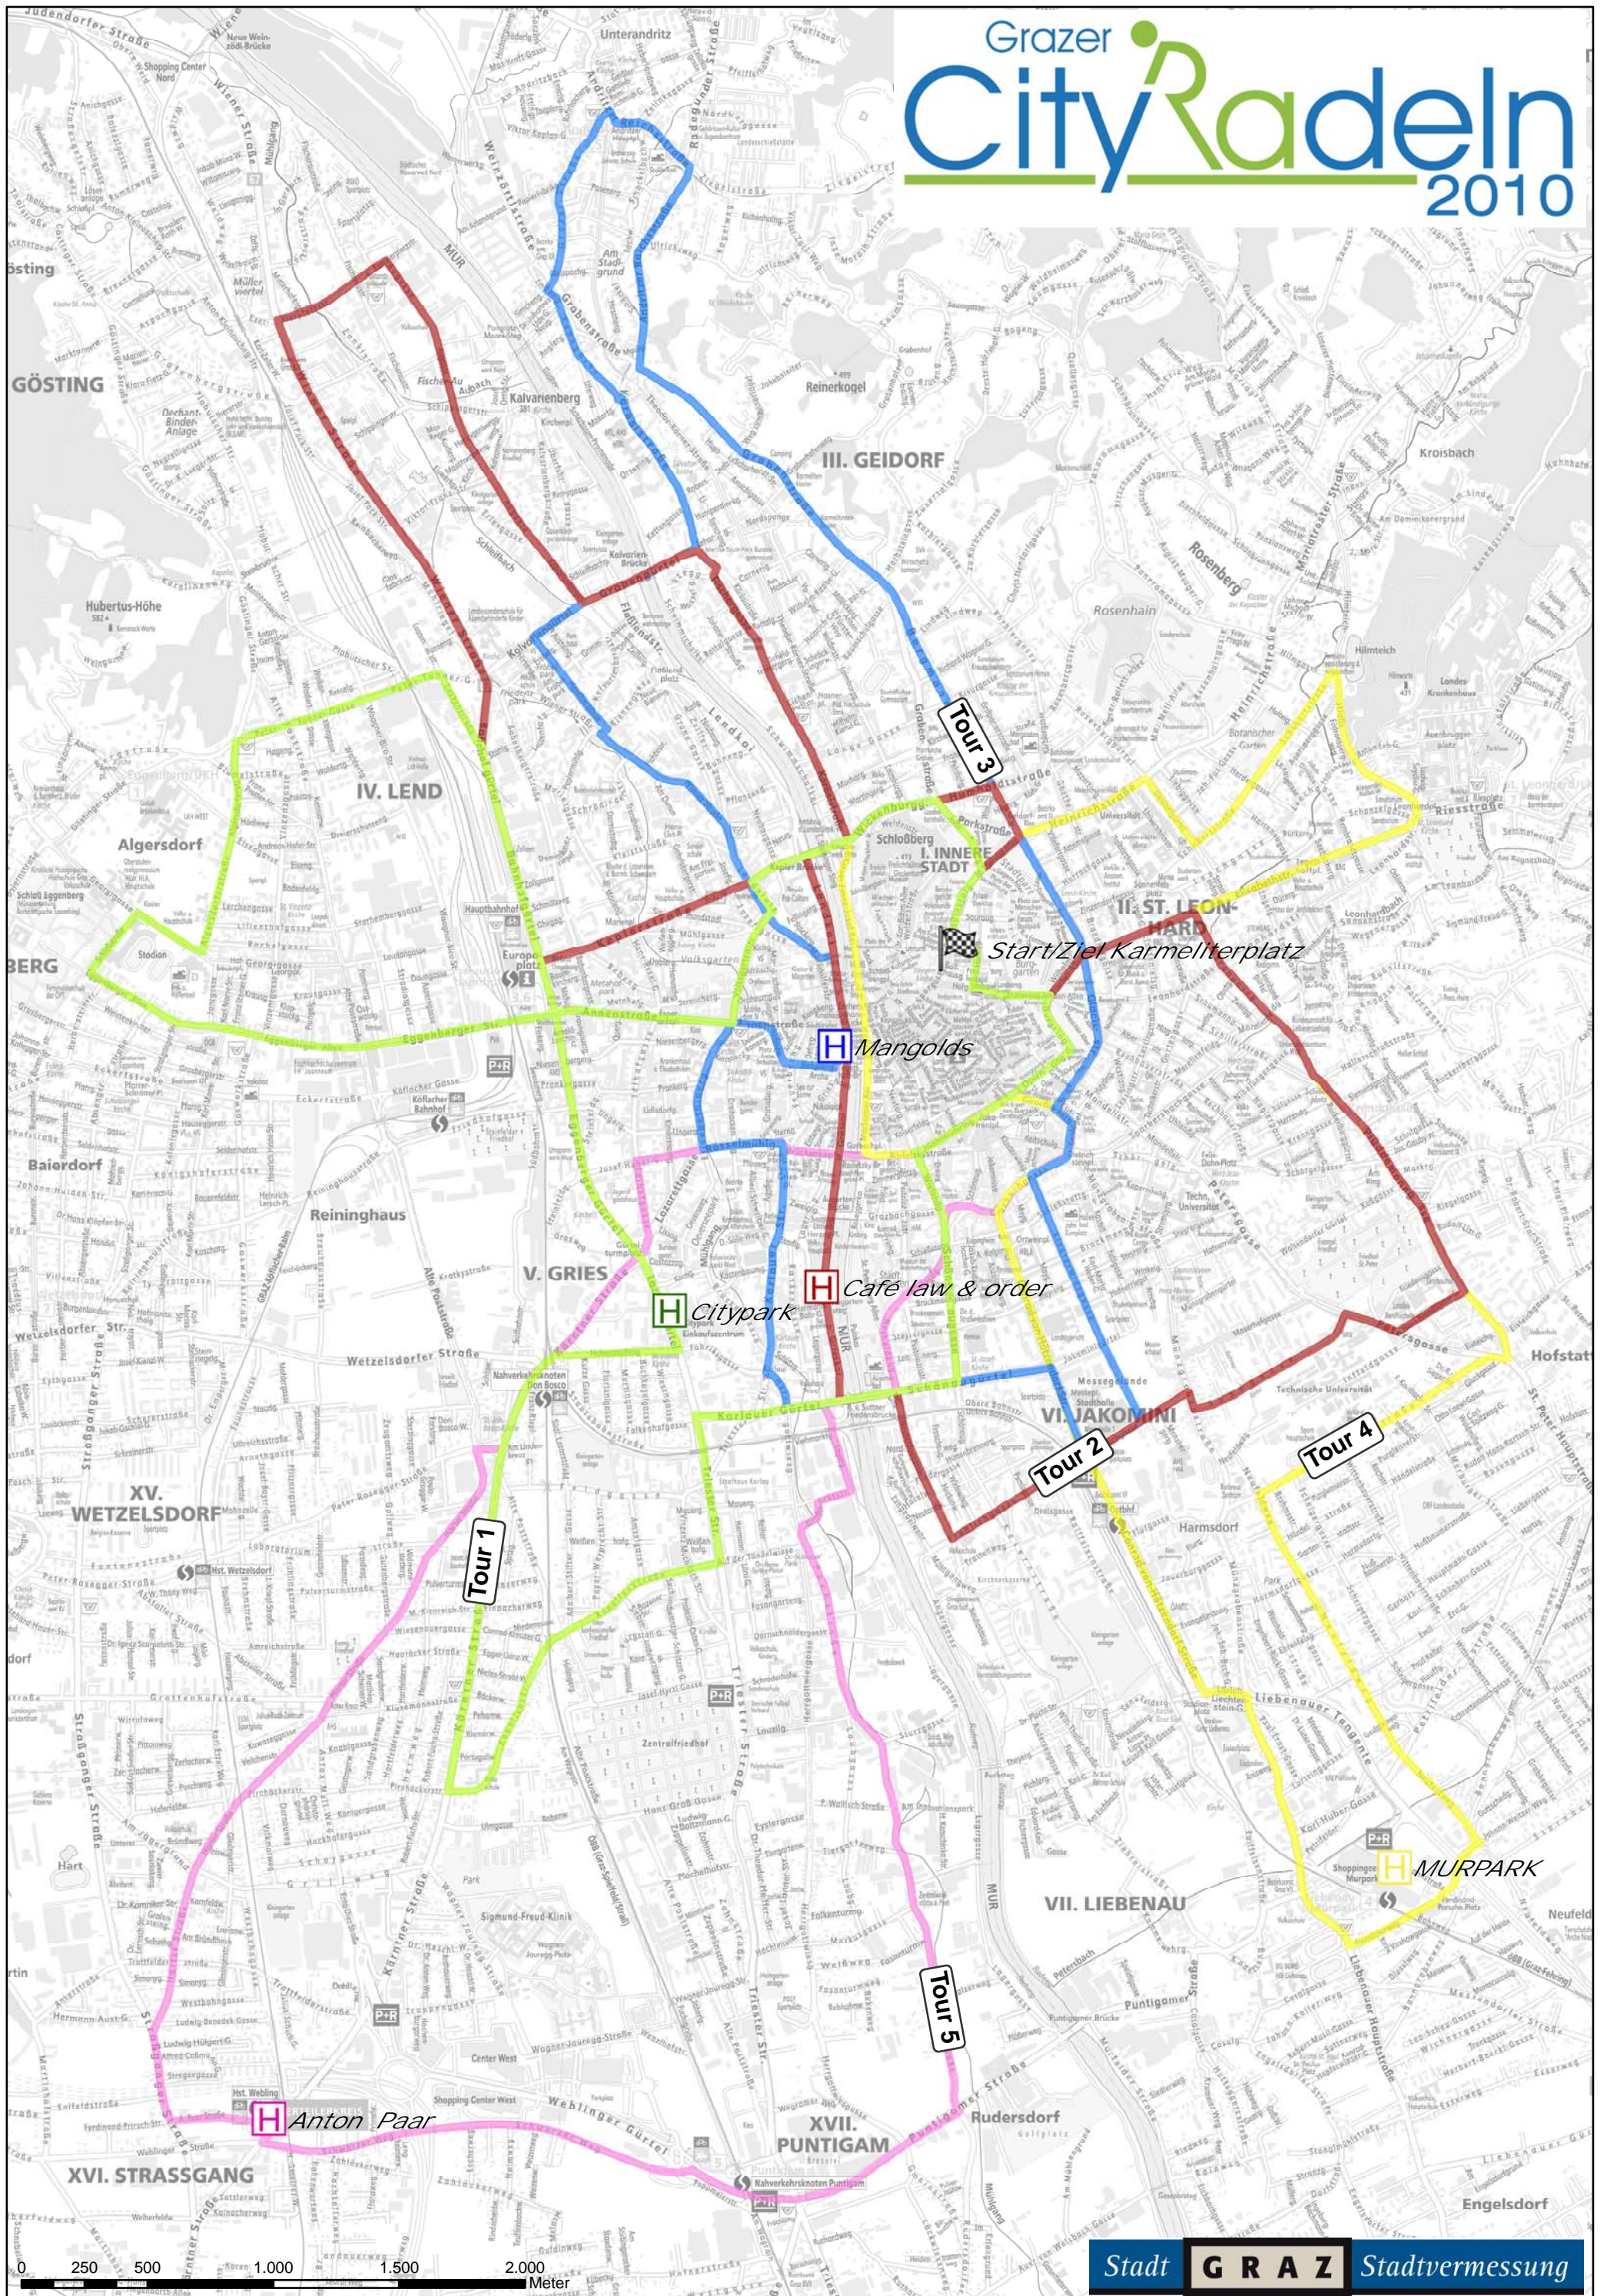

# Grazer CityRadeln 2010

Start/Ziel Karmeliterplatz

Mangolds

Café law & order

Citypark

Anton Paar

MURPARK

0 250 500 1.000 1.500 2.000 Meter

Stadt GRAZ Stadtvermessung