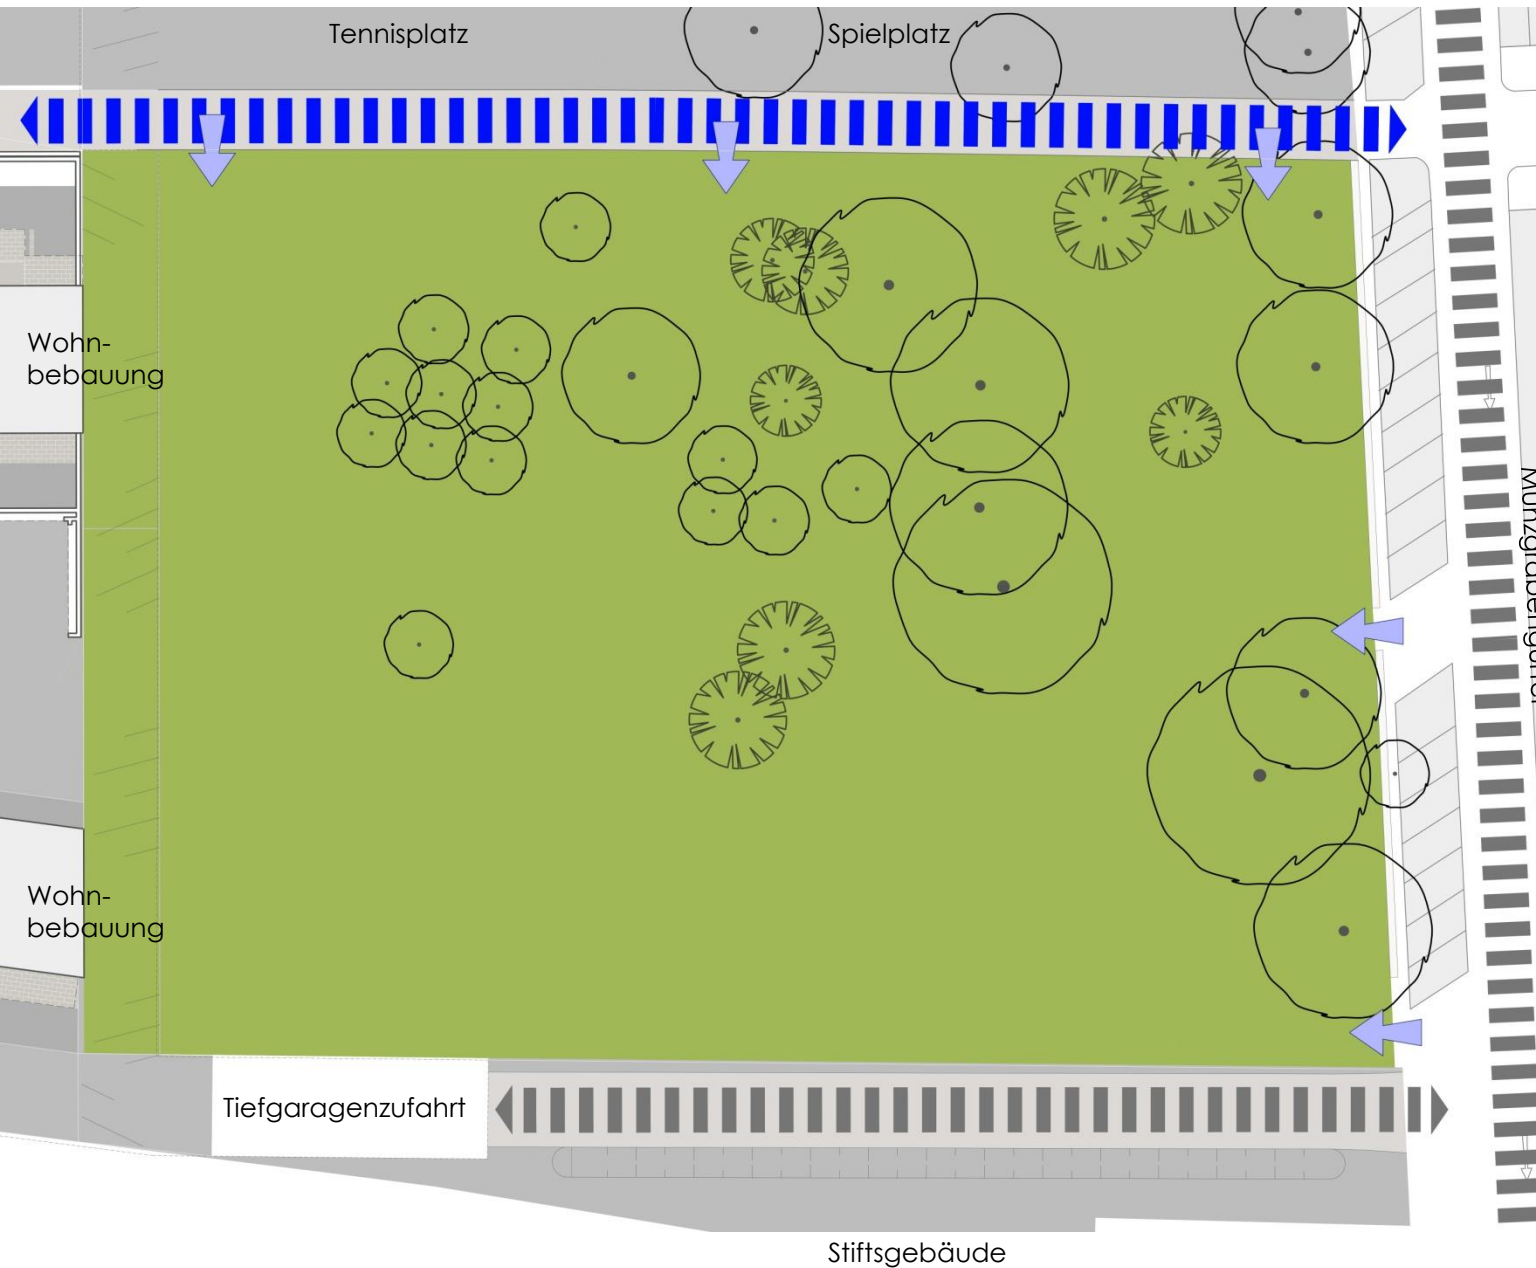

Baumhaus,
Hängematten,
Rodelhügel,...

Platz für
Jugendliche
und Ältere

Barrierefreiheit der
Zugänge, Wege,
Sportangebote,...

Mauer erhalten /
entfernen,
Abgrenzung zum
Verkehr,...

Multifunktionsplatz,
Volleyballplatz, Basketballplatz, Allwetterplatz,
Fußballkäfig,...

GELÄNDE

ERSCHLISSUNG

LEGENDE

- Grün
- Zufahrt
- Rad- und Fuß
- Zugang
- Parken

A large, diverse crowd of people is arranged in a heart shape on a white background. The people are wearing various colorful clothing, and some are riding bicycles. The heart shape is formed by a dense line of people, with the top and bottom points being the most crowded. The overall scene is bright and cheerful, symbolizing unity and gratitude.