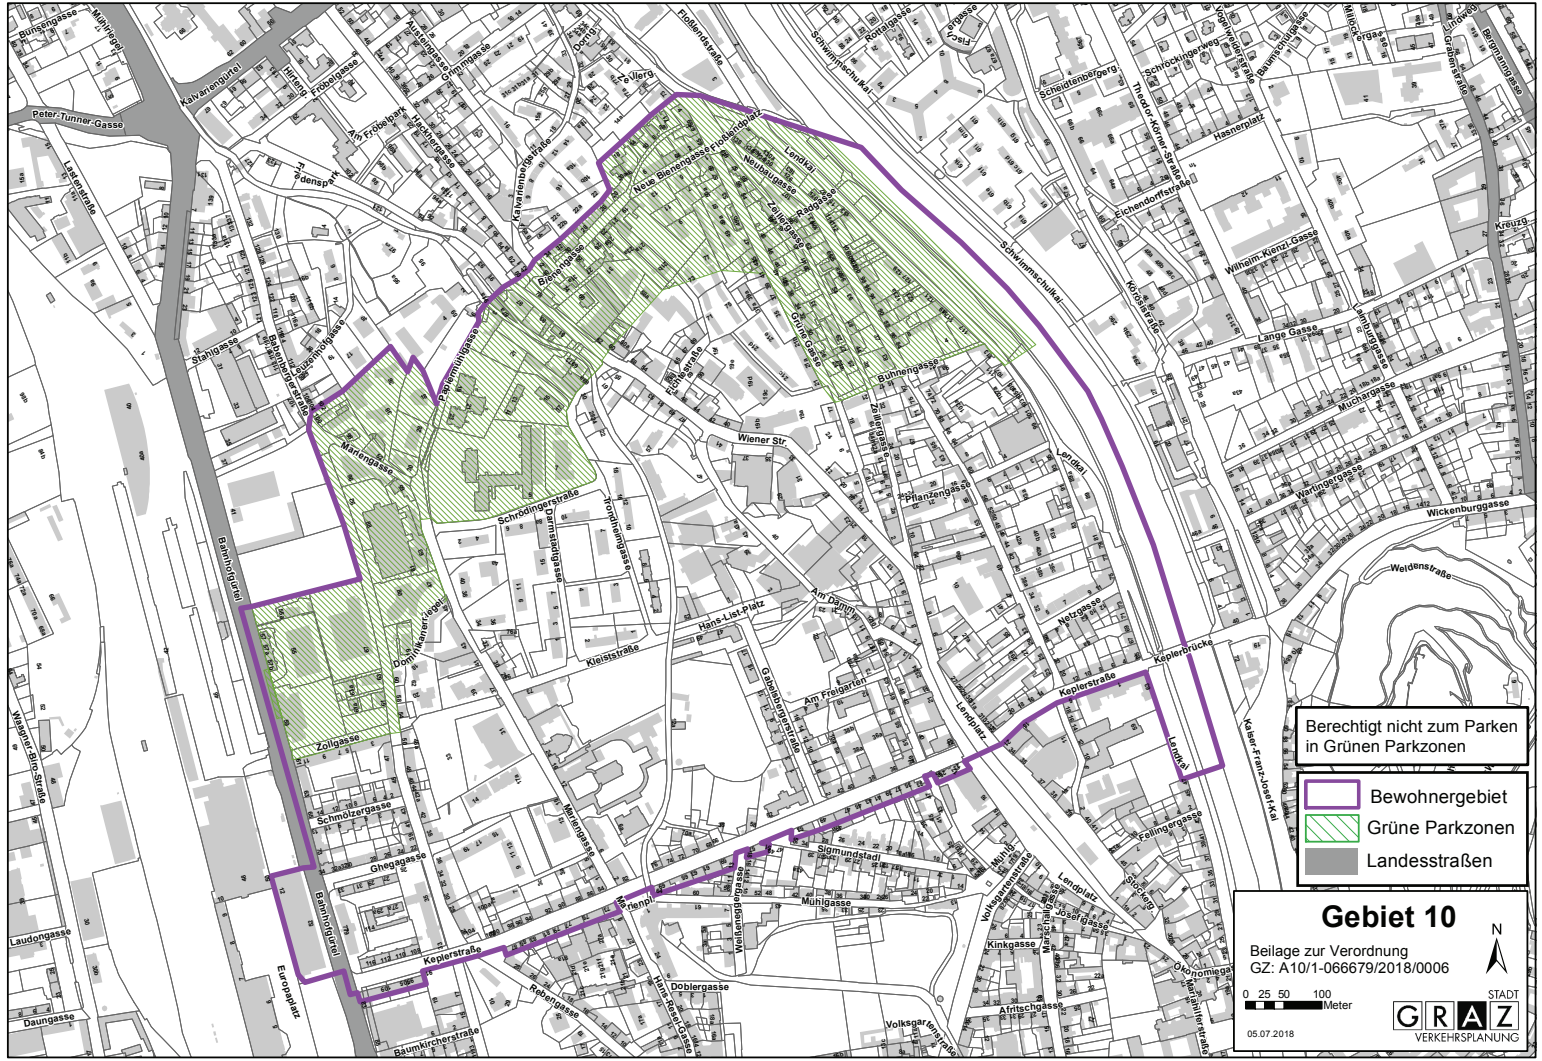

- Bewohnergebiet
- Grüne Parkzonen
- Landesstraßen

Gebiet 07

Beilage zur Verordnung
GZ: A/10/1-066679/2018/0006

05.07.2018

Ausnahmegenehmigung gilt nicht für das Parken auf den Landesstraßen:
 Elisabethstraße
 Glacisstraße
 Heinrichstraße
 Grabenstraße
 Bergmannngasse
 Jahngasse
 Parkstraße
 und in den Grünen Parkzonen

- Bewohnergebiet
- Grüne Parkzonen
- Landesstraßen

Gebiet 08

Beilage zur Verordnung
 GZ: A10/1-066679/2018/0006

0 25 50 100
 Meter

05.07.2018

N

STADT
GRAZ
 VERKEHRSPLANUNG

Ausnahmegenehmigung gilt nicht für
 das Parken auf den Landesstraßen:
 Grabenstraße
 Bergmannsgasse
 Jahngasse
 Parkstraße
 und in den Grünen Parkzonen

Berechtigt nicht zum Parken
in Grünen Parkzonen

-  Bewohnergebiet
-  Grüne Parkzonen
-  Landesstraßen

Gebiet 10

Beilage zur Verordnung
GZ: A10/1-066679/2018/0006

0 25 50 100
Meter

05.07.2018

STADT
GRAZ
VERKEHRSPLANUNG

0 25 50 100
 Meter

STADT
GRAZ
 VERKEHRSPLANUNG

05.07.2018