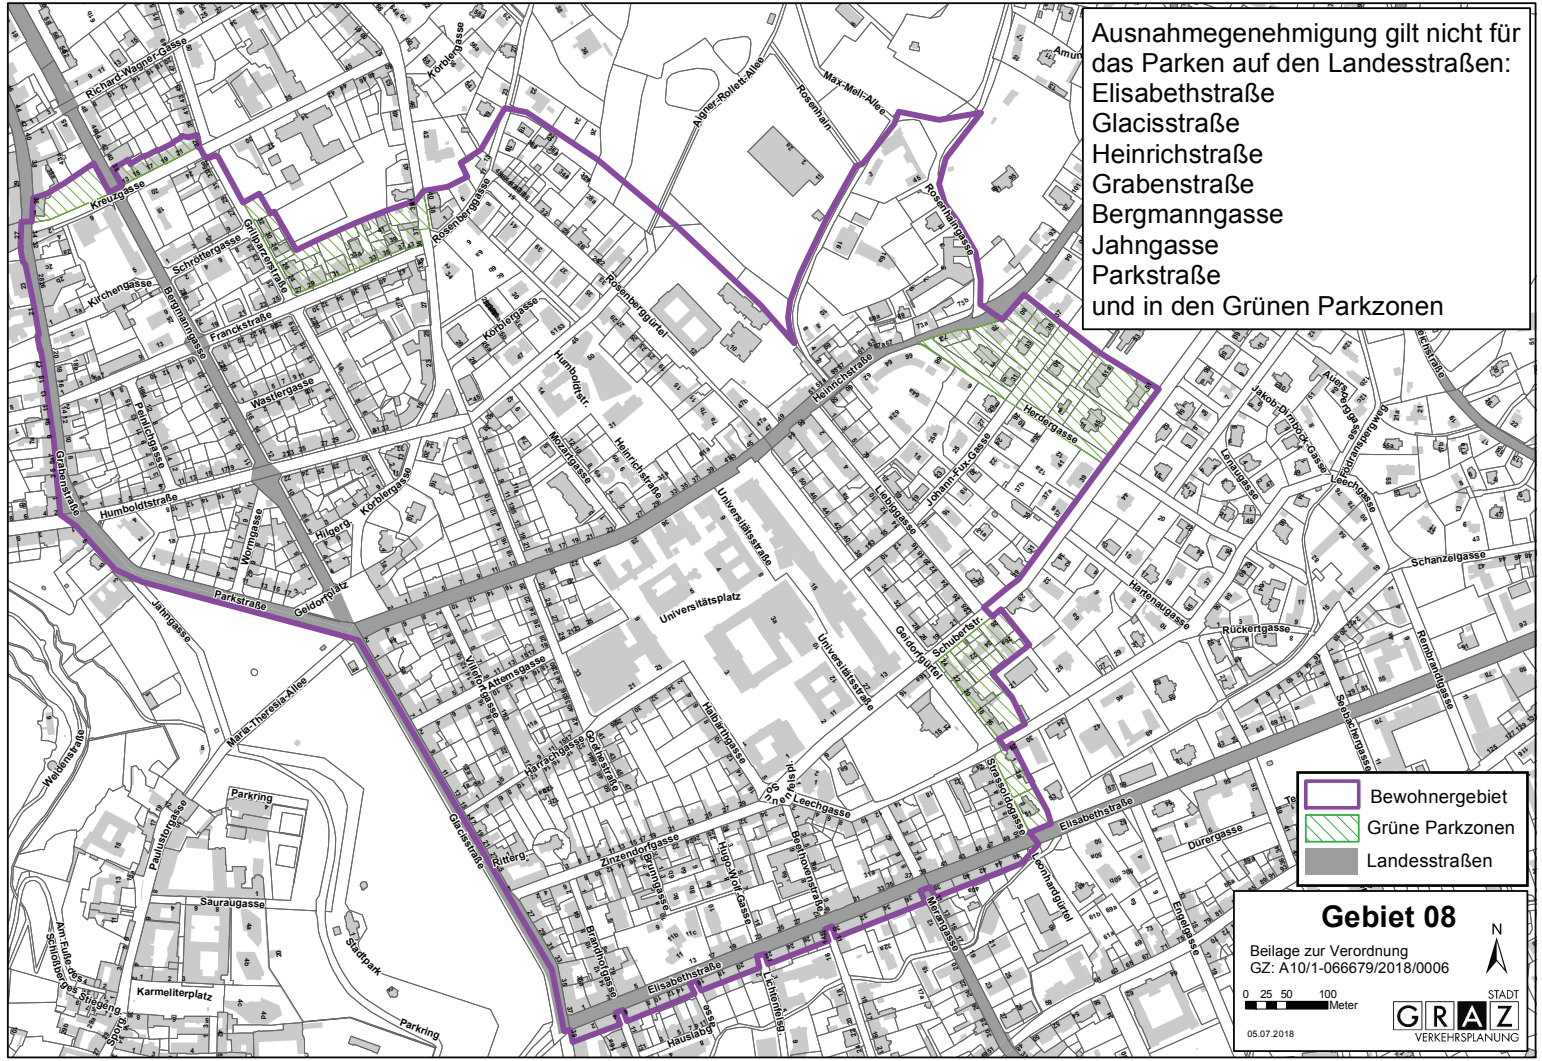

-  Bewohnergebiet
-  Grüne Parkzonen
-  Landesstraßen

Gebiet 06
 Beilage zur Verordnung
 GZ: A10/1-066679/2018/0006

0 25 50 100 Meter

05.07.2018

STADT
GRAZ
 VERKEHRSPLANUNG

Ausnahmegenehmigung gilt nicht für
das Parken auf den Landesstraßen:
Elisabethstraße
Merangasse
und in den Grünen Parkzonen

- Bewohnergebiet
- Grüne Parkzonen
- Landesstraßen

Gebiet 07

Beilage zur Verordnung
GZ: A/10/1-066679/2018/0006

05.07.2018

Ausnahmegenehmigung gilt nicht für das Parken auf den Landesstraßen:
 Elisabethstraße
 Glacisstraße
 Heinrichstraße
 Grabenstraße
 Bergmannngasse
 Jahngasse
 Parkstraße
 und in den Grünen Parkzonen