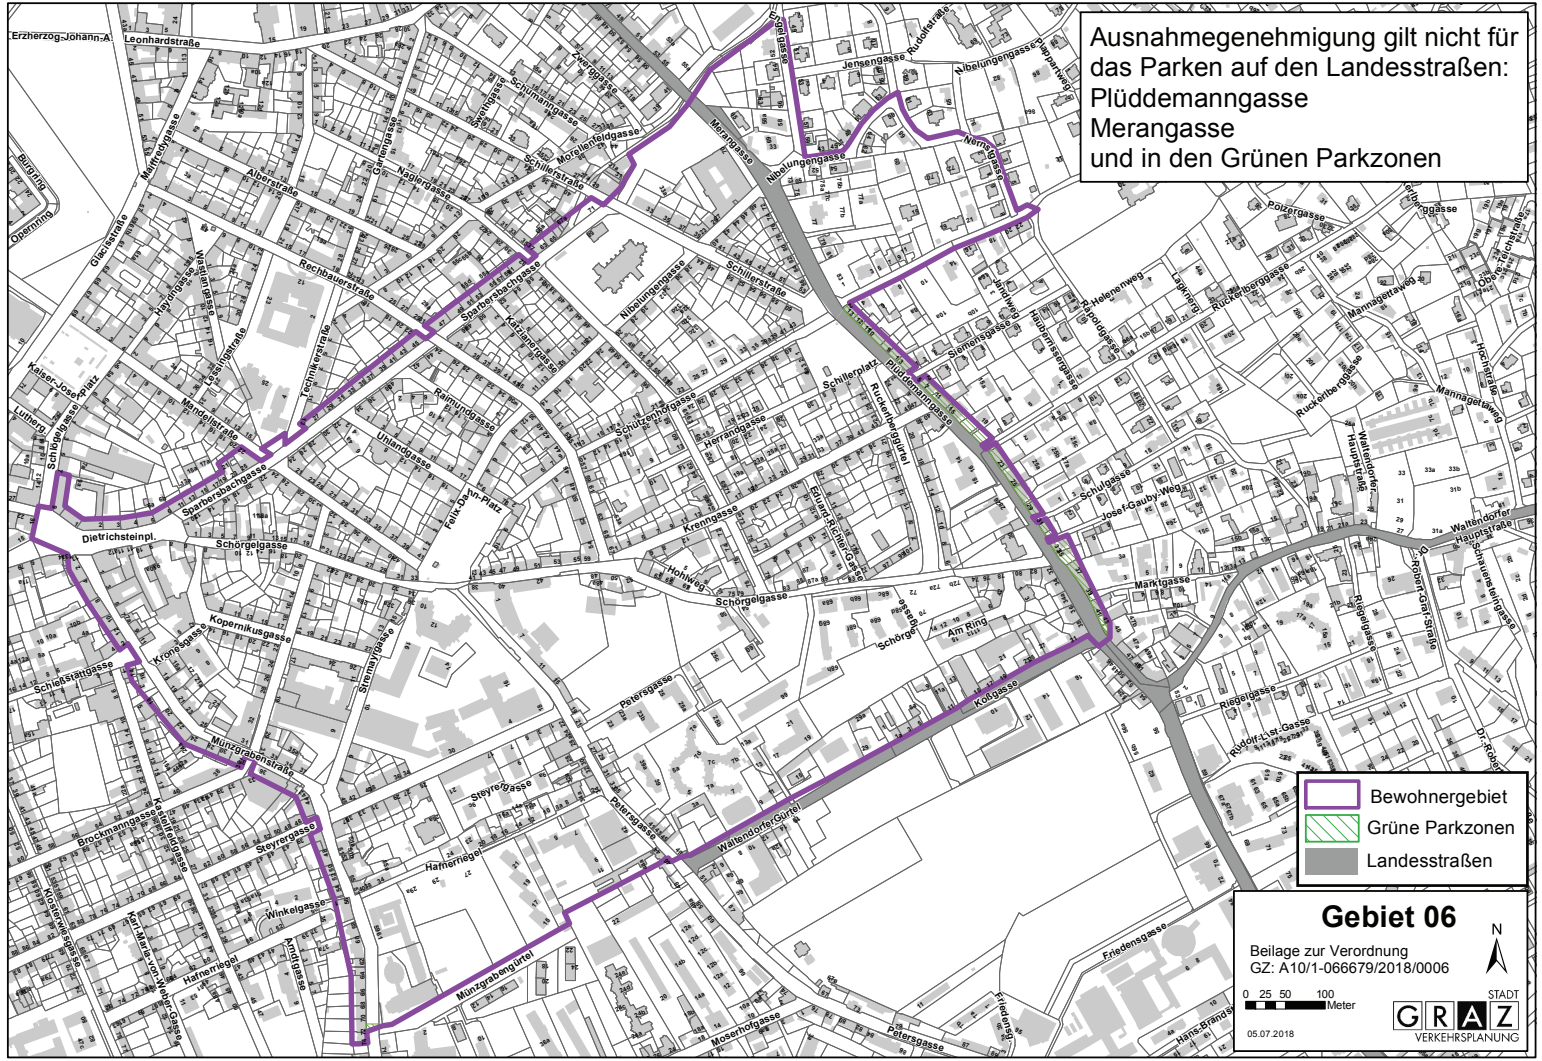

- Bewohnergebiet
- Grüne Parkzonen
- Landesstraßen

Gebiet 05

Beilage zur Verordnung
GZ: A10/1-066679/2018/0006

0 25 50 100
Meter

05.07.2018

Ausnahmegenehmigung gilt nicht für das Parken auf den Landesstraßen:
 Plüddemanngasse
 Merangasse
 und in den Grünen Parkzonen

-  Bewohnergebiet
-  Grüne Parkzonen
-  Landesstraßen

Gebiet 06
 Beilage zur Verordnung
 GZ: A10/1-066679/2018/0006

0 25 50 100 Meter

05.07.2018

STADT
GRAZ
 VERKEHRSPLANUNG

Ausnahmegenehmigung gilt nicht für
das Parken auf den Landesstraßen:
Elisabethstraße
Merangasse
und in den Grünen Parkzonen