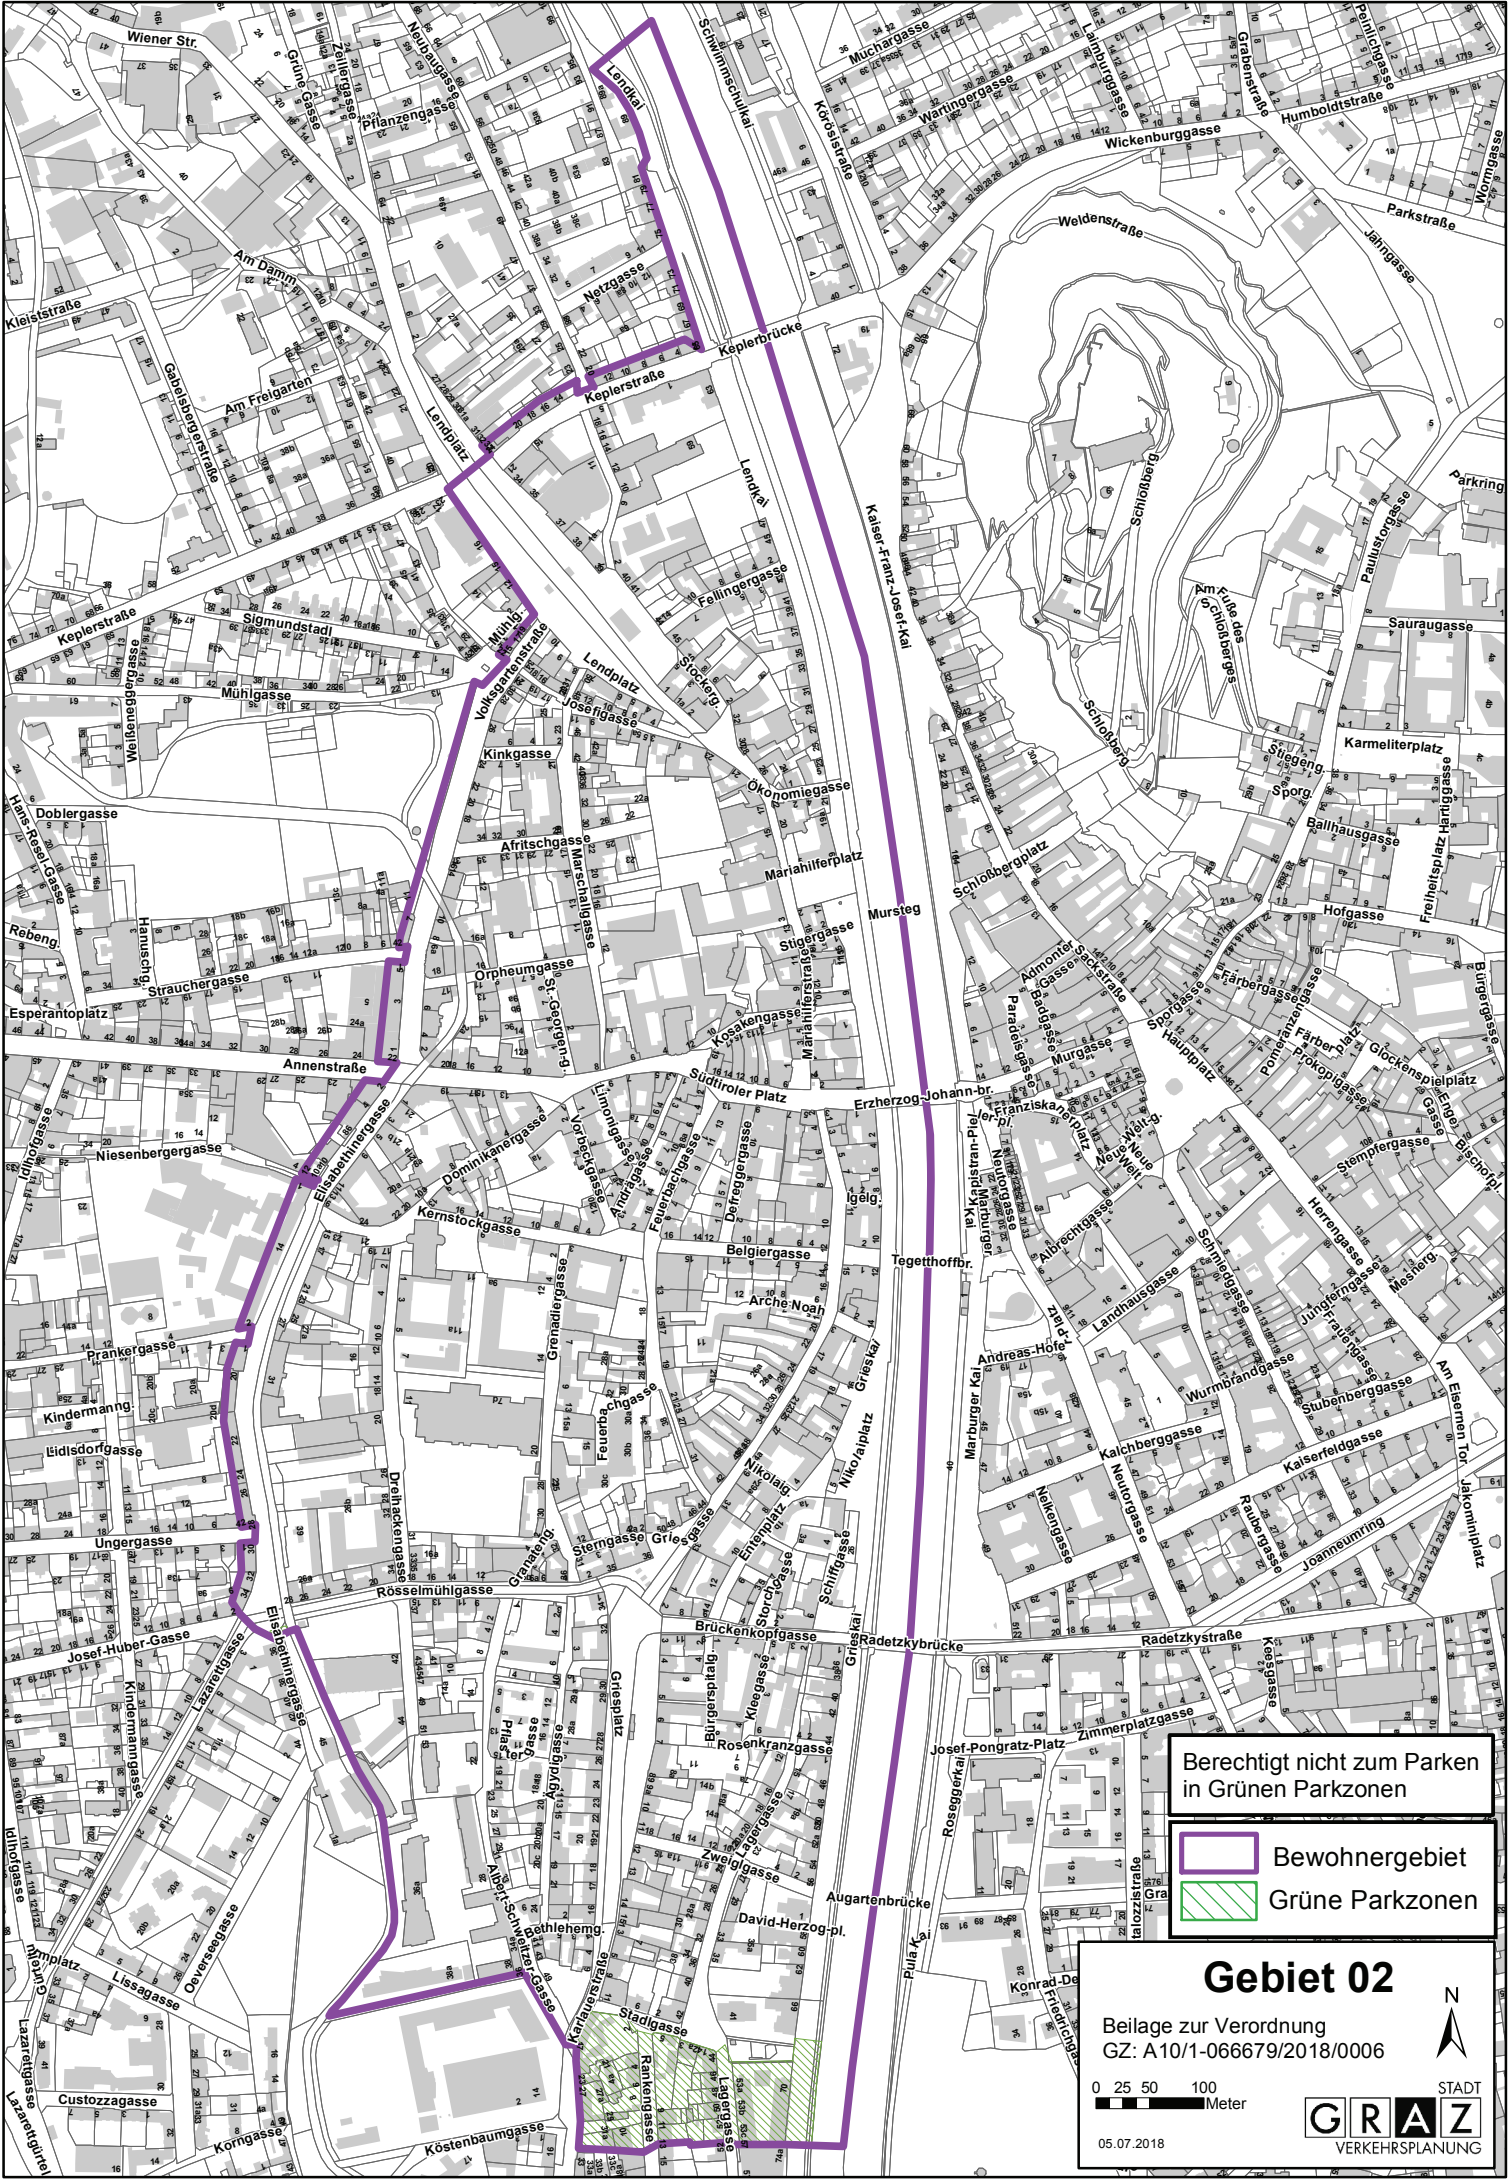


 **Bewohnergebiet**

Gebiet 01

Beilage zur Verordnung
GZ: A/10/1-066679/2018/0006

05.07.2018

STADT
GRAZ
VERKEHRSPLANUNG

Berechtigt nicht zum Parken
in Grünen Parkzonen

- Bewohnergebiet
- Grüne Parkzonen

Gebiet 02

Beilage zur Verordnung
GZ: A/10/1-066679/2018/0006

05.07.2018

STADT
GRAZ
VERKEHRSPLANUNG

Ausnahmegenehmigung gilt nicht für
das Parken auf den Landesstraßen:
Eggenberger Gürtel
und in den Grünen Parkzonen