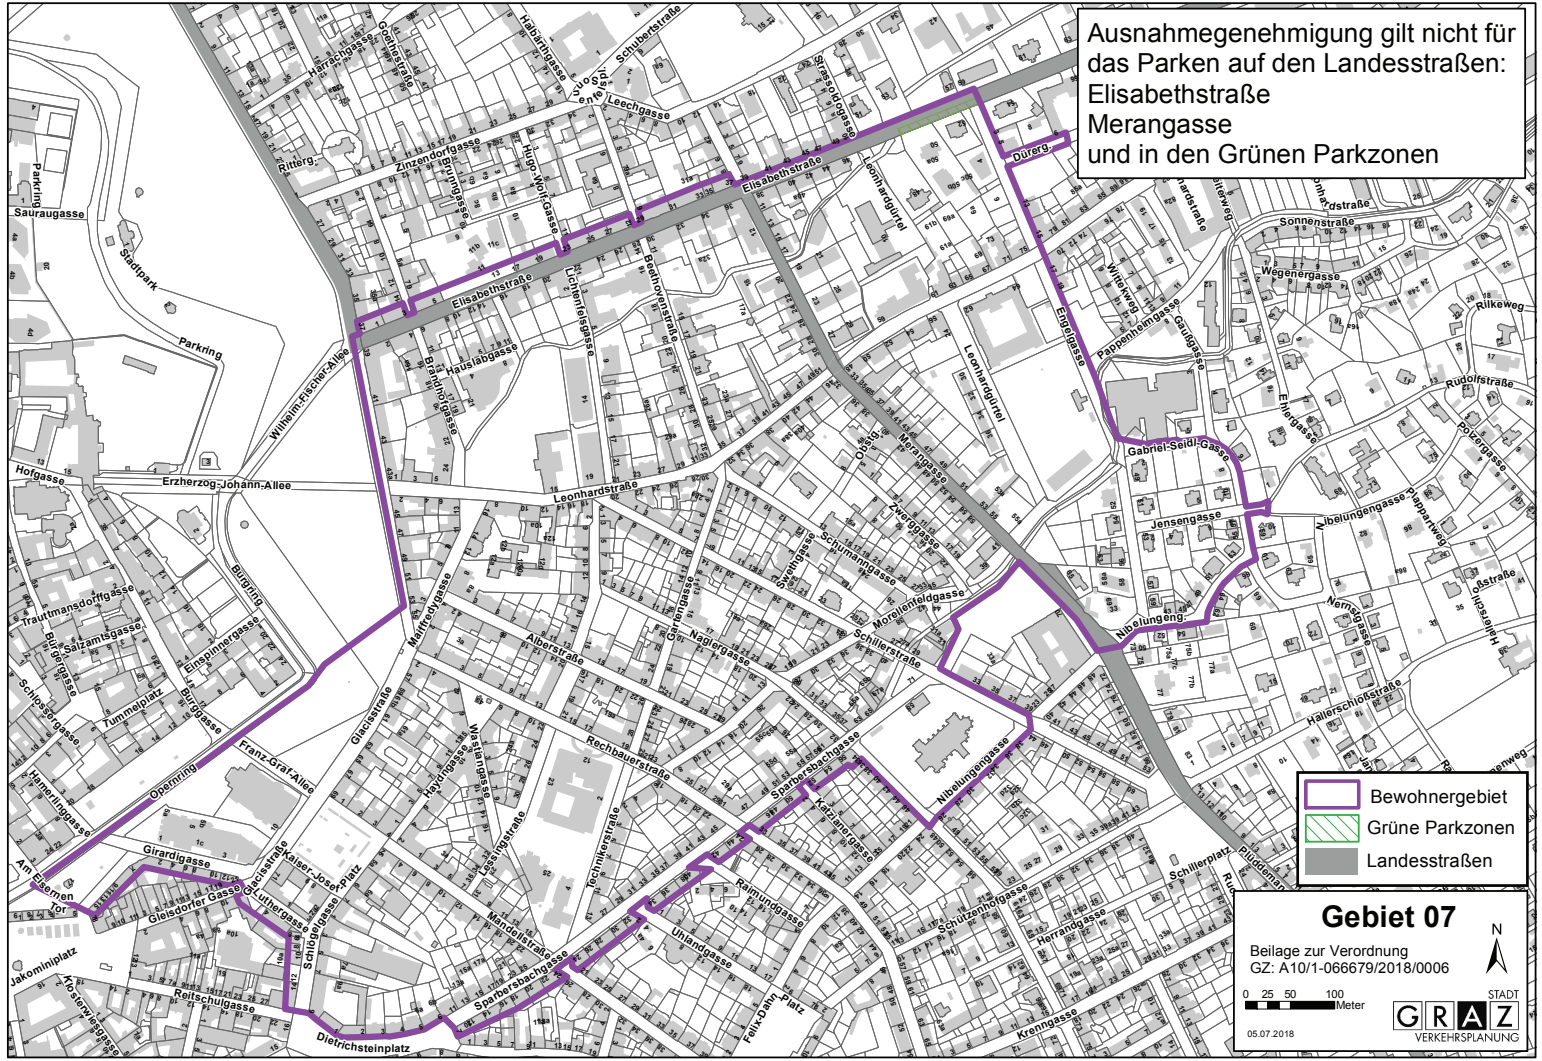

-  Bewohnergebiet
-  Grüne Parkzonen
-  Landesstraßen

Gebiet 06
 Beilage zur Verordnung
 GZ: A10/1-066679/2018/0006

0 25 50 100 Meter

05.07.2018

STADT
GRAZ
 VERKEHRSPLANUNG

Ausnahmegenehmigung gilt nicht für
das Parken auf den Landesstraßen:
Elisabethstraße
Merangasse
und in den Grünen Parkzonen

- Bewohnergebiet
- Grüne Parkzonen
- Landesstraßen

Gebiet 07

Beilage zur Verordnung
GZ: A/10/1-066679/2018/0006

05.07.2018

Ausnahmegenehmigung gilt nicht für das Parken auf den Landesstraßen:
 Elisabethstraße
 Glacisstraße
 Heinrichstraße
 Grabenstraße
 Bergmannngasse
 Jahngasse
 Parkstraße
 und in den Grünen Parkzonen