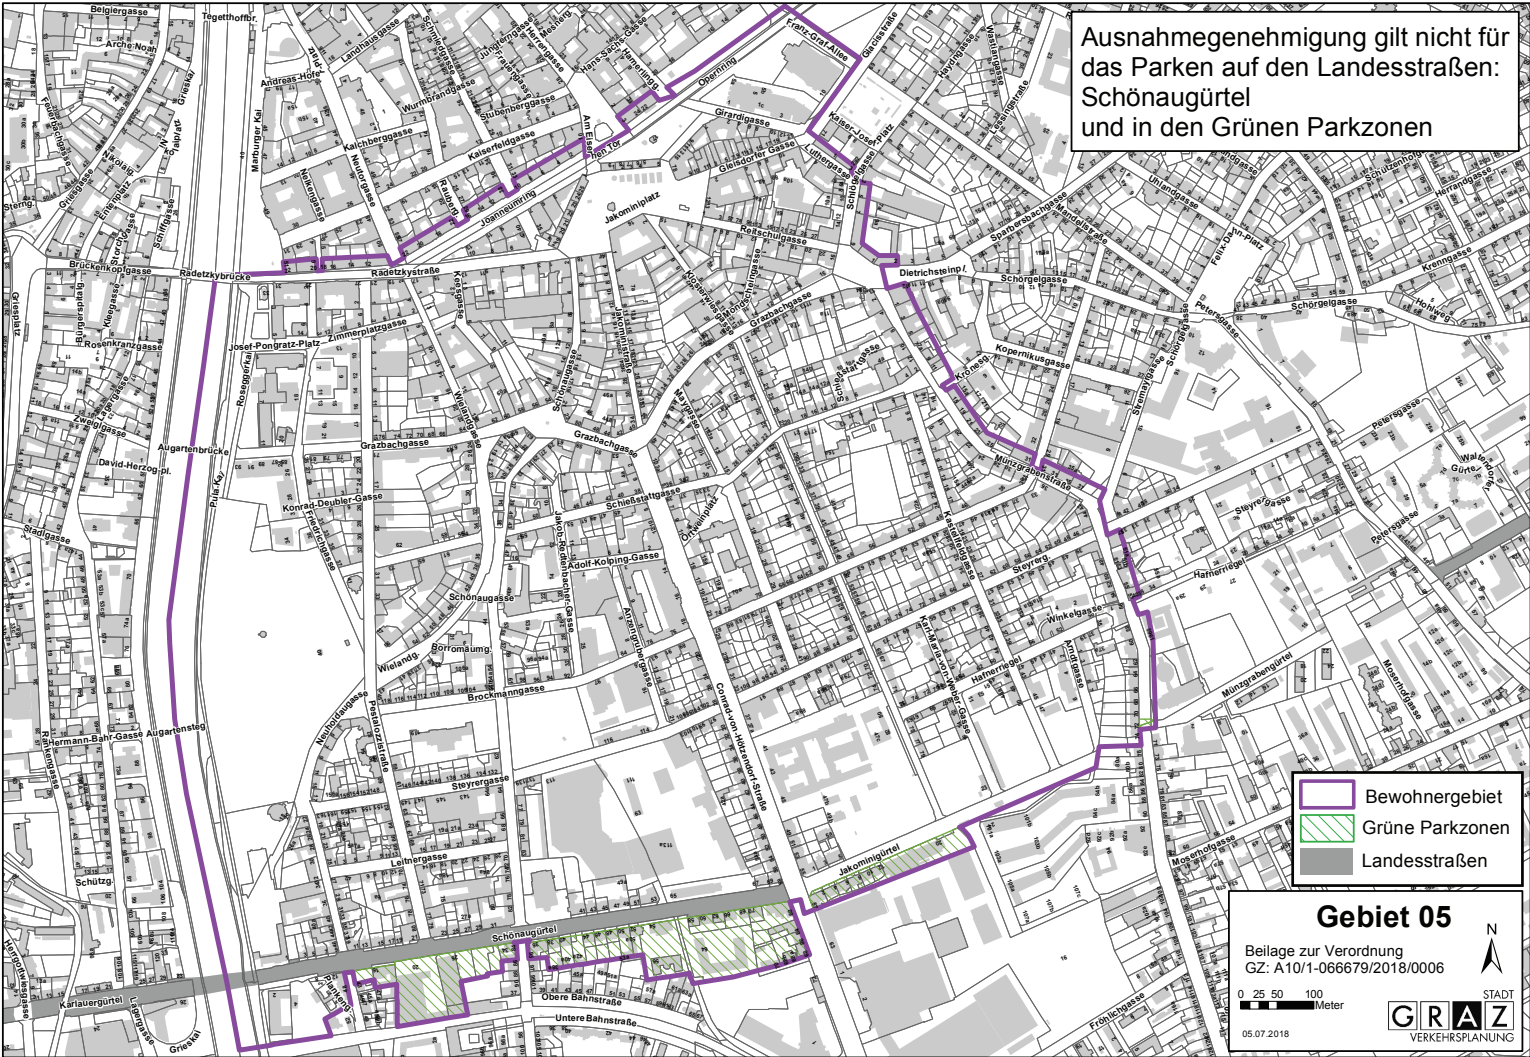

- Bewohnergebiet
- Grüne Parkzonen
- Landesstraßen

Gebiet 03

Beilage zur Verordnung
GZ: A/10/1-066679/2018/0006

0 25 50 100
Meter

STADT
GRAZ
VERKEHRSPLANUNG

STADT
N

05.07.2018

Ausnahmegenehmigung gilt nicht für
das Parken auf den Landesstraßen:
Schönaugürtel
und in den Grünen Parkzonen

-  Bewohnergebiet
-  Grüne Parkzonen
-  Landesstraßen

Gebiet 06
 Beilage zur Verordnung
 GZ: A10/1-066679/2018/0006

0 25 50 100 Meter

05.07.2018

STADT
GRAZ
 VERKEHRSPLANUNG

Ausnahmegenehmigung gilt nicht für
das Parken auf den Landesstraßen:
Elisabethstraße
Merangasse
und in den Grünen Parkzonen