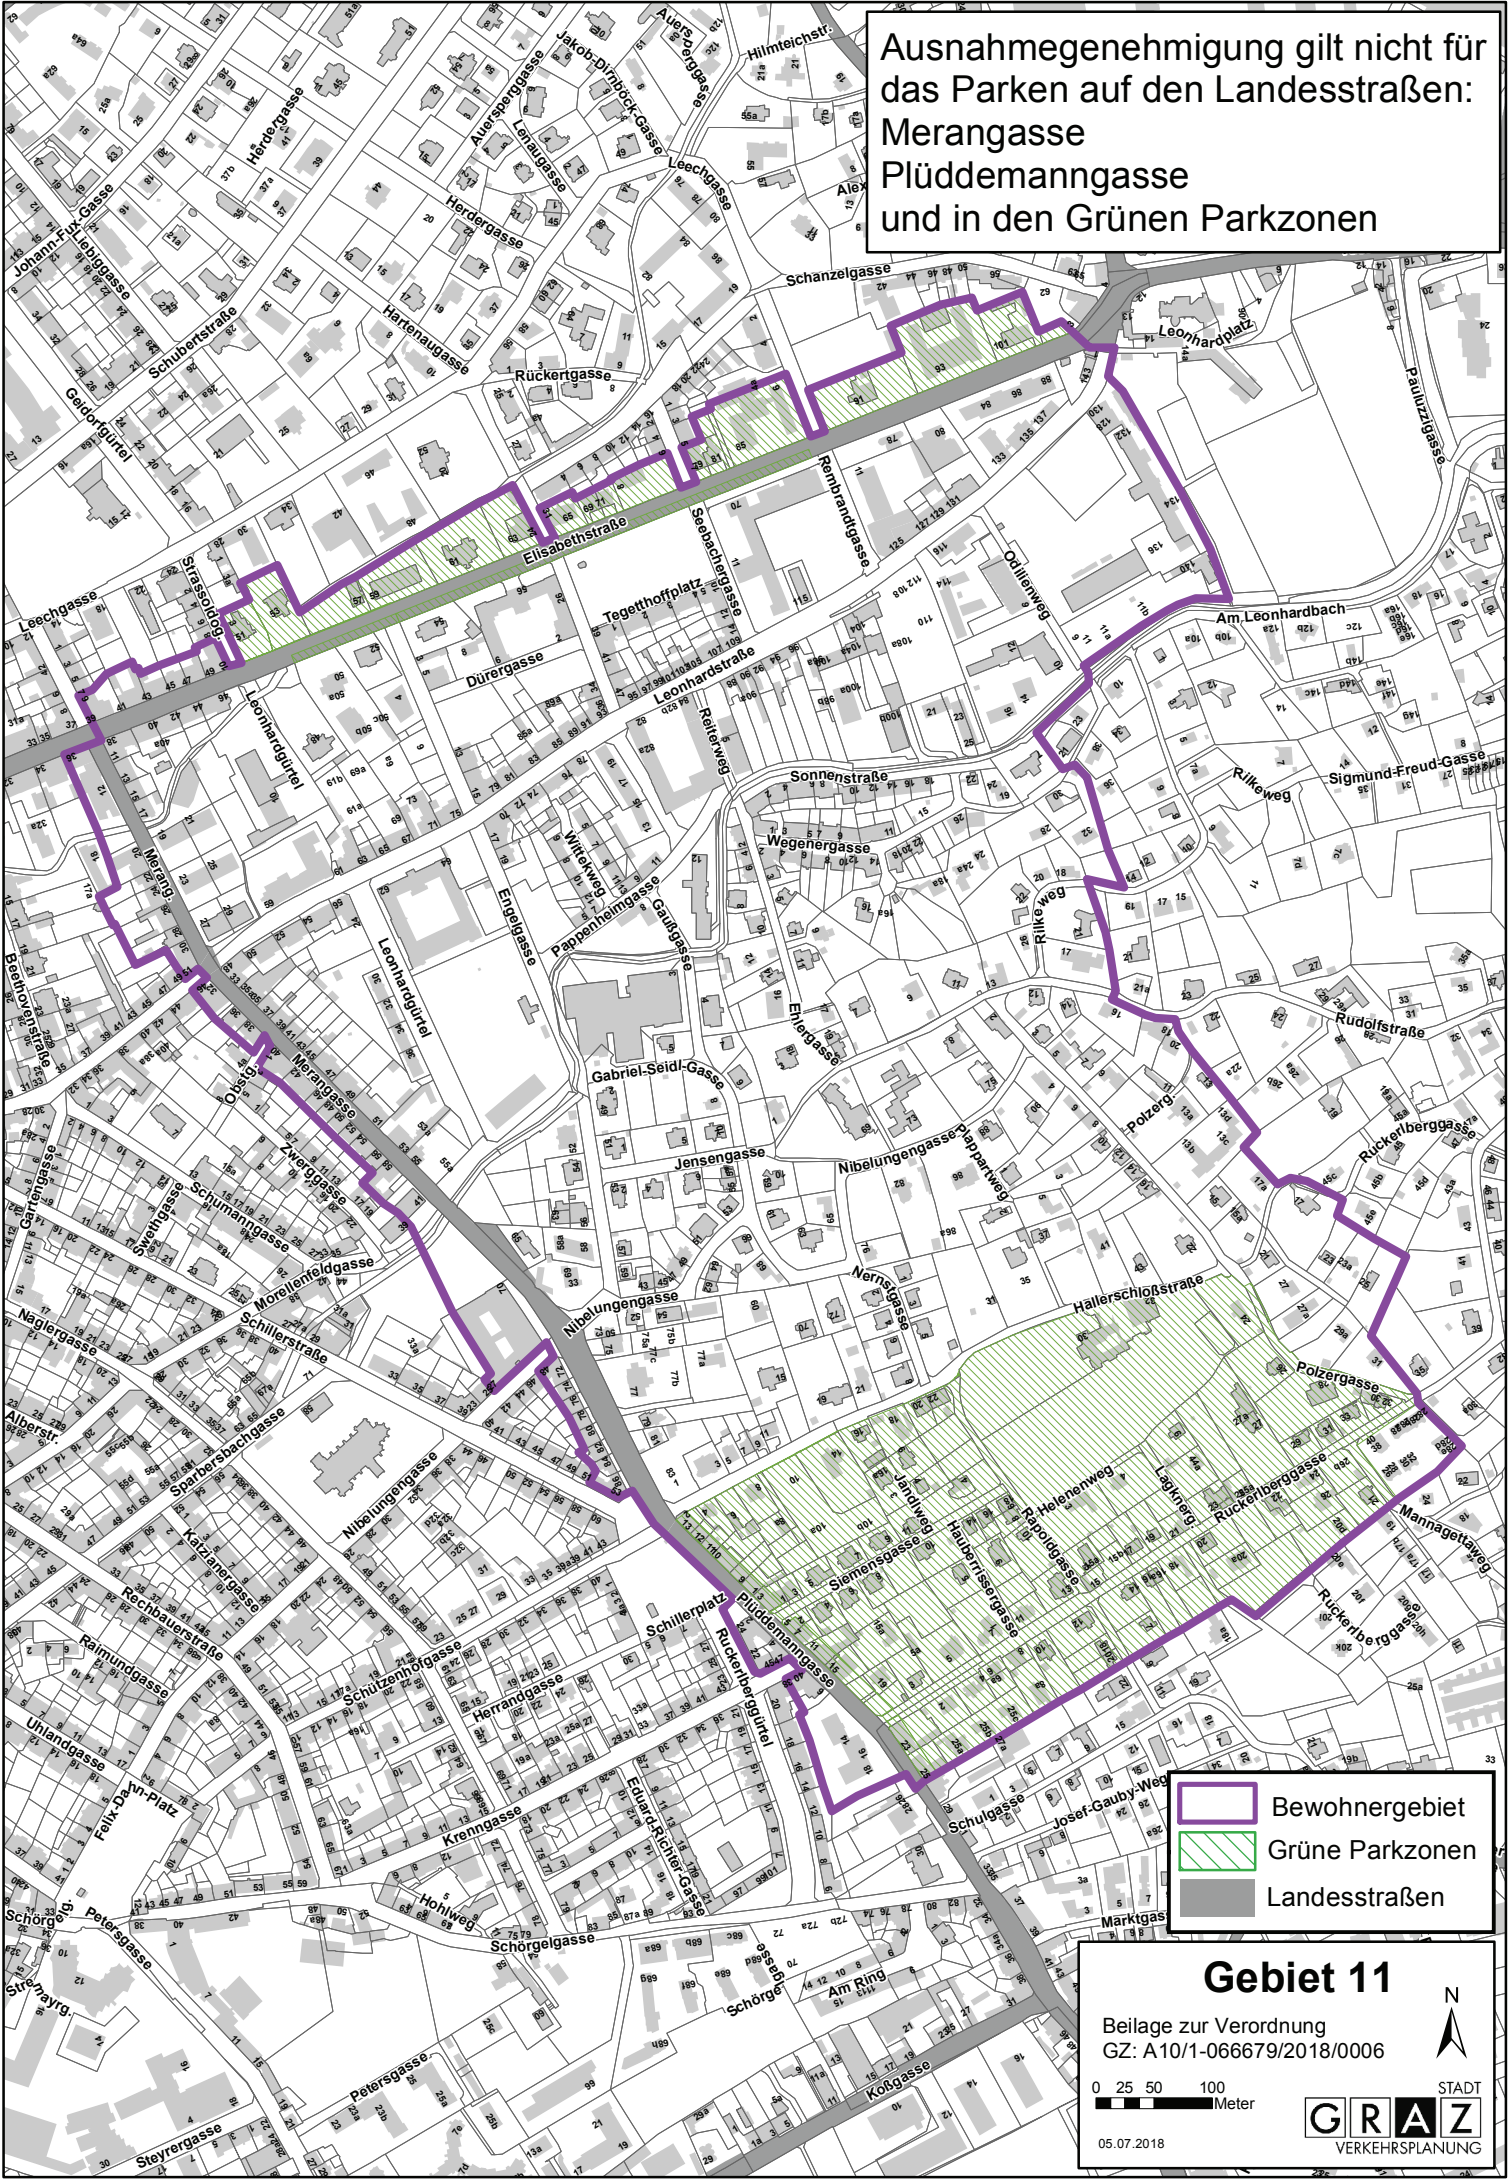

Ausnahmegenehmigung gilt nicht für
das Parken auf den Landesstraßen:
Merangasse
Plüddemanngasse
und in den Grünen Parkzonen

- Bewohnergebiet
- Grüne Parkzonen
- Landesstraßen

Gebiet 11

Beilage zur Verordnung
GZ: A 10/1-066679/2018/0006

0 25 50 100
Meter

STADT
GRAZ
VERKEHRSPLANUNG

05.07.2018