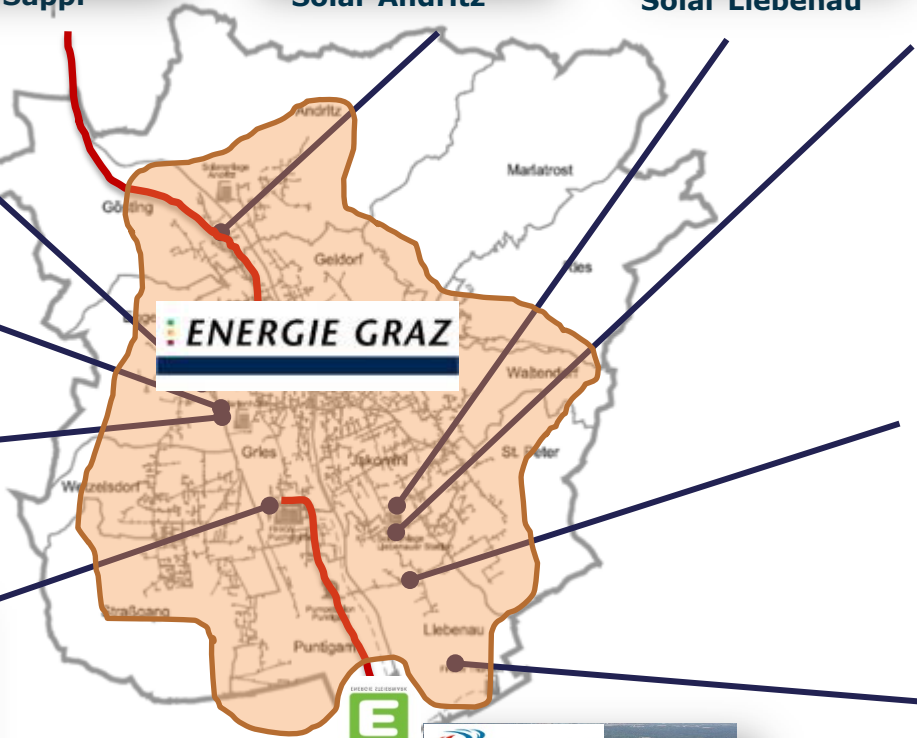

Die Wärmewende in Graz

KH-WB Straße

BWS-Sappi

Solar Andritz

Solar Liebenau

Wärmepumpe

AW-Marienhütte

EM Reininghaus AW