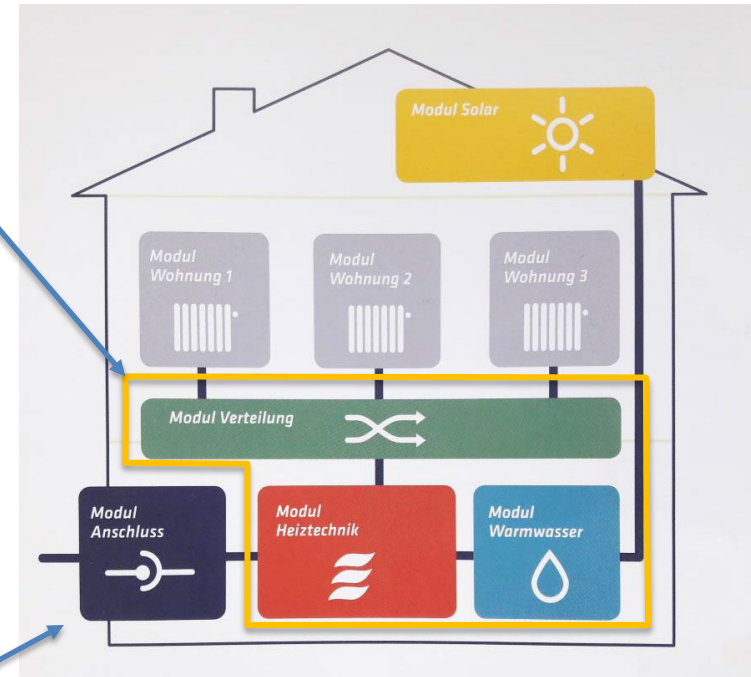

Förderungen

Förderung von Heizungsumstellungen durch die Stadt Graz -> Hausanlage

- **Neuanschluss:** bis zu EUR 1.000,-- pro Wohnungsumstellung
- **Verdichtung:** bis zu EUR 700,-- pro Wohnungsumstellung

Förderung von Fernwärmeanschlüssen (Energie Graz + Land Steiermark)

Umstellung auf Fernwärme	Land	EGG	Summe
Ein- und Zweifamilienwohnhaus	EUR 600,-	EUR 600,-	EUR 1.200,-
Mehrfamilienhaus mit bis zu 4 Wohnungen	EUR 300,-	EUR 300,-	EUR 600,-
Mehrfamilienhaus mit bis zu 20 Wohnungen	EUR 250,-	EUR 250,-	EUR 500,-
Mehrfamilienhaus mit über 20 Wohnungen	EUR 150,-	EUR 150,-	EUR 300,-