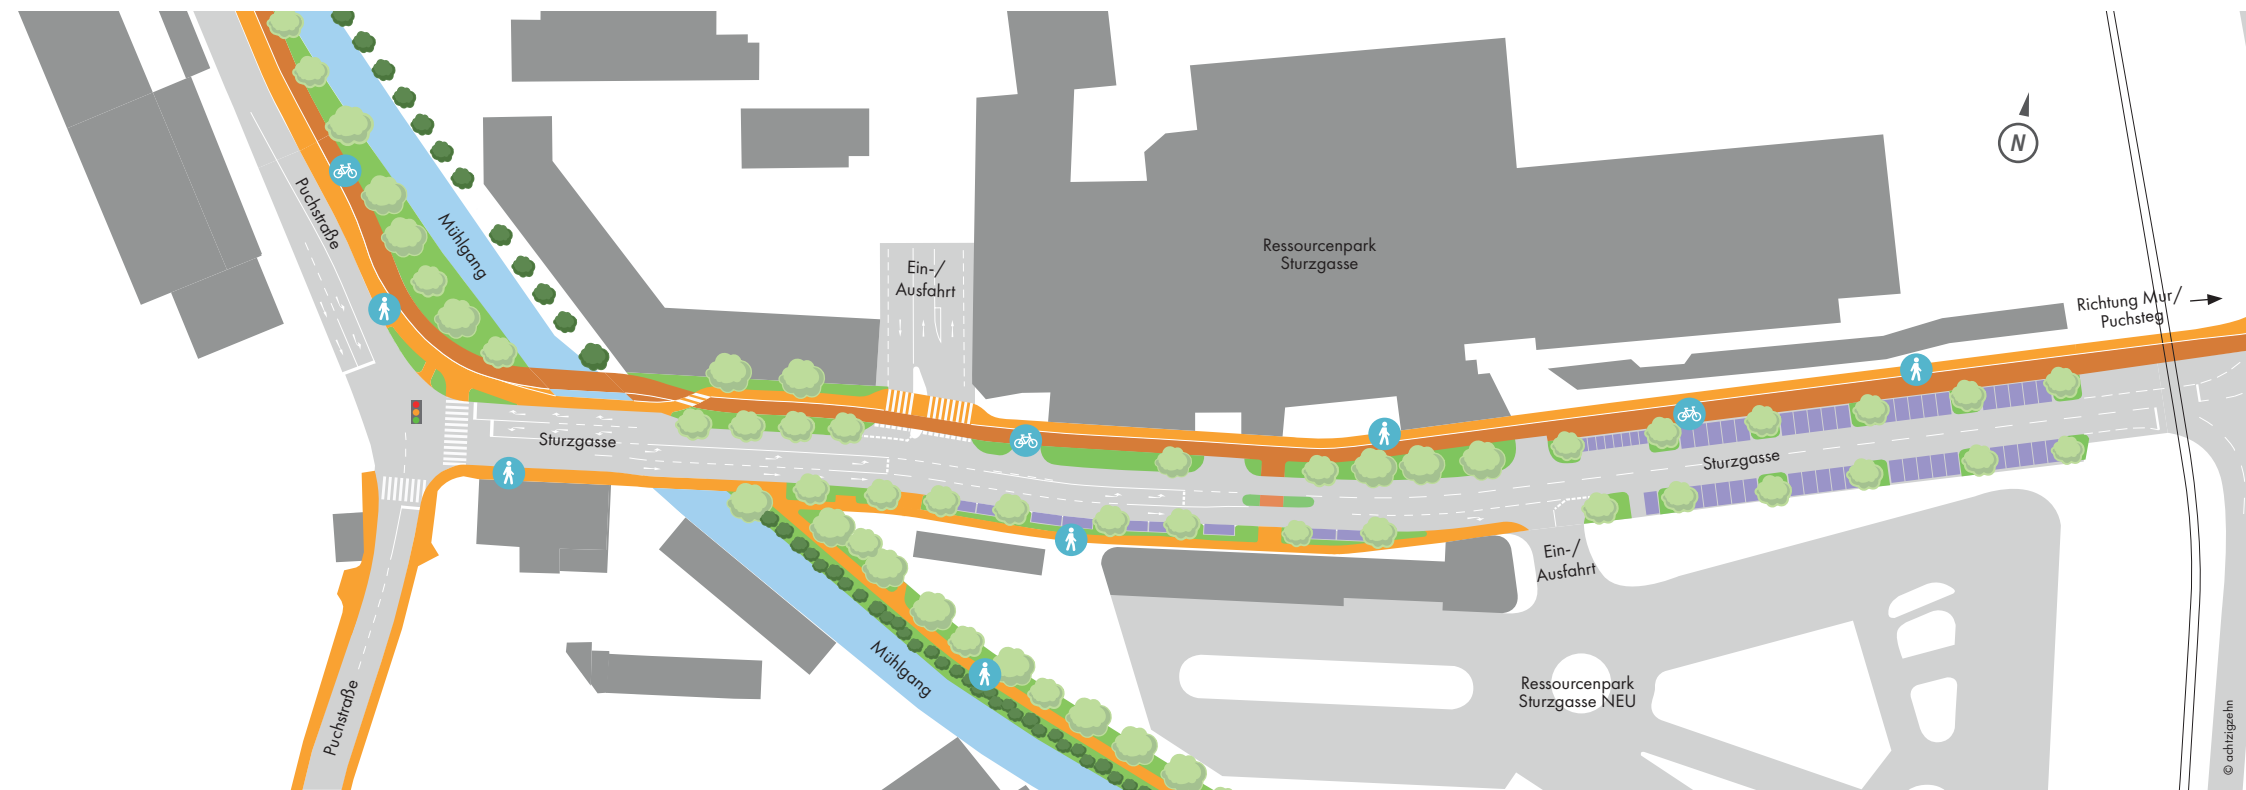

# Geh- und Radweg Sturzgasse

- |              |                     |
|--------------|---------------------|
| ■ Gebäude    | 🚲 Radfahrer         |
| ■ Straße     | 🚶 Fußgänger         |
| ■ Parkplatz  | 🌱 Baum Neupflanzung |
| ■ Radweg neu | 🌳 Baum Bestand      |
| ■ Gehweg neu | 🚦 Ampel neu         |