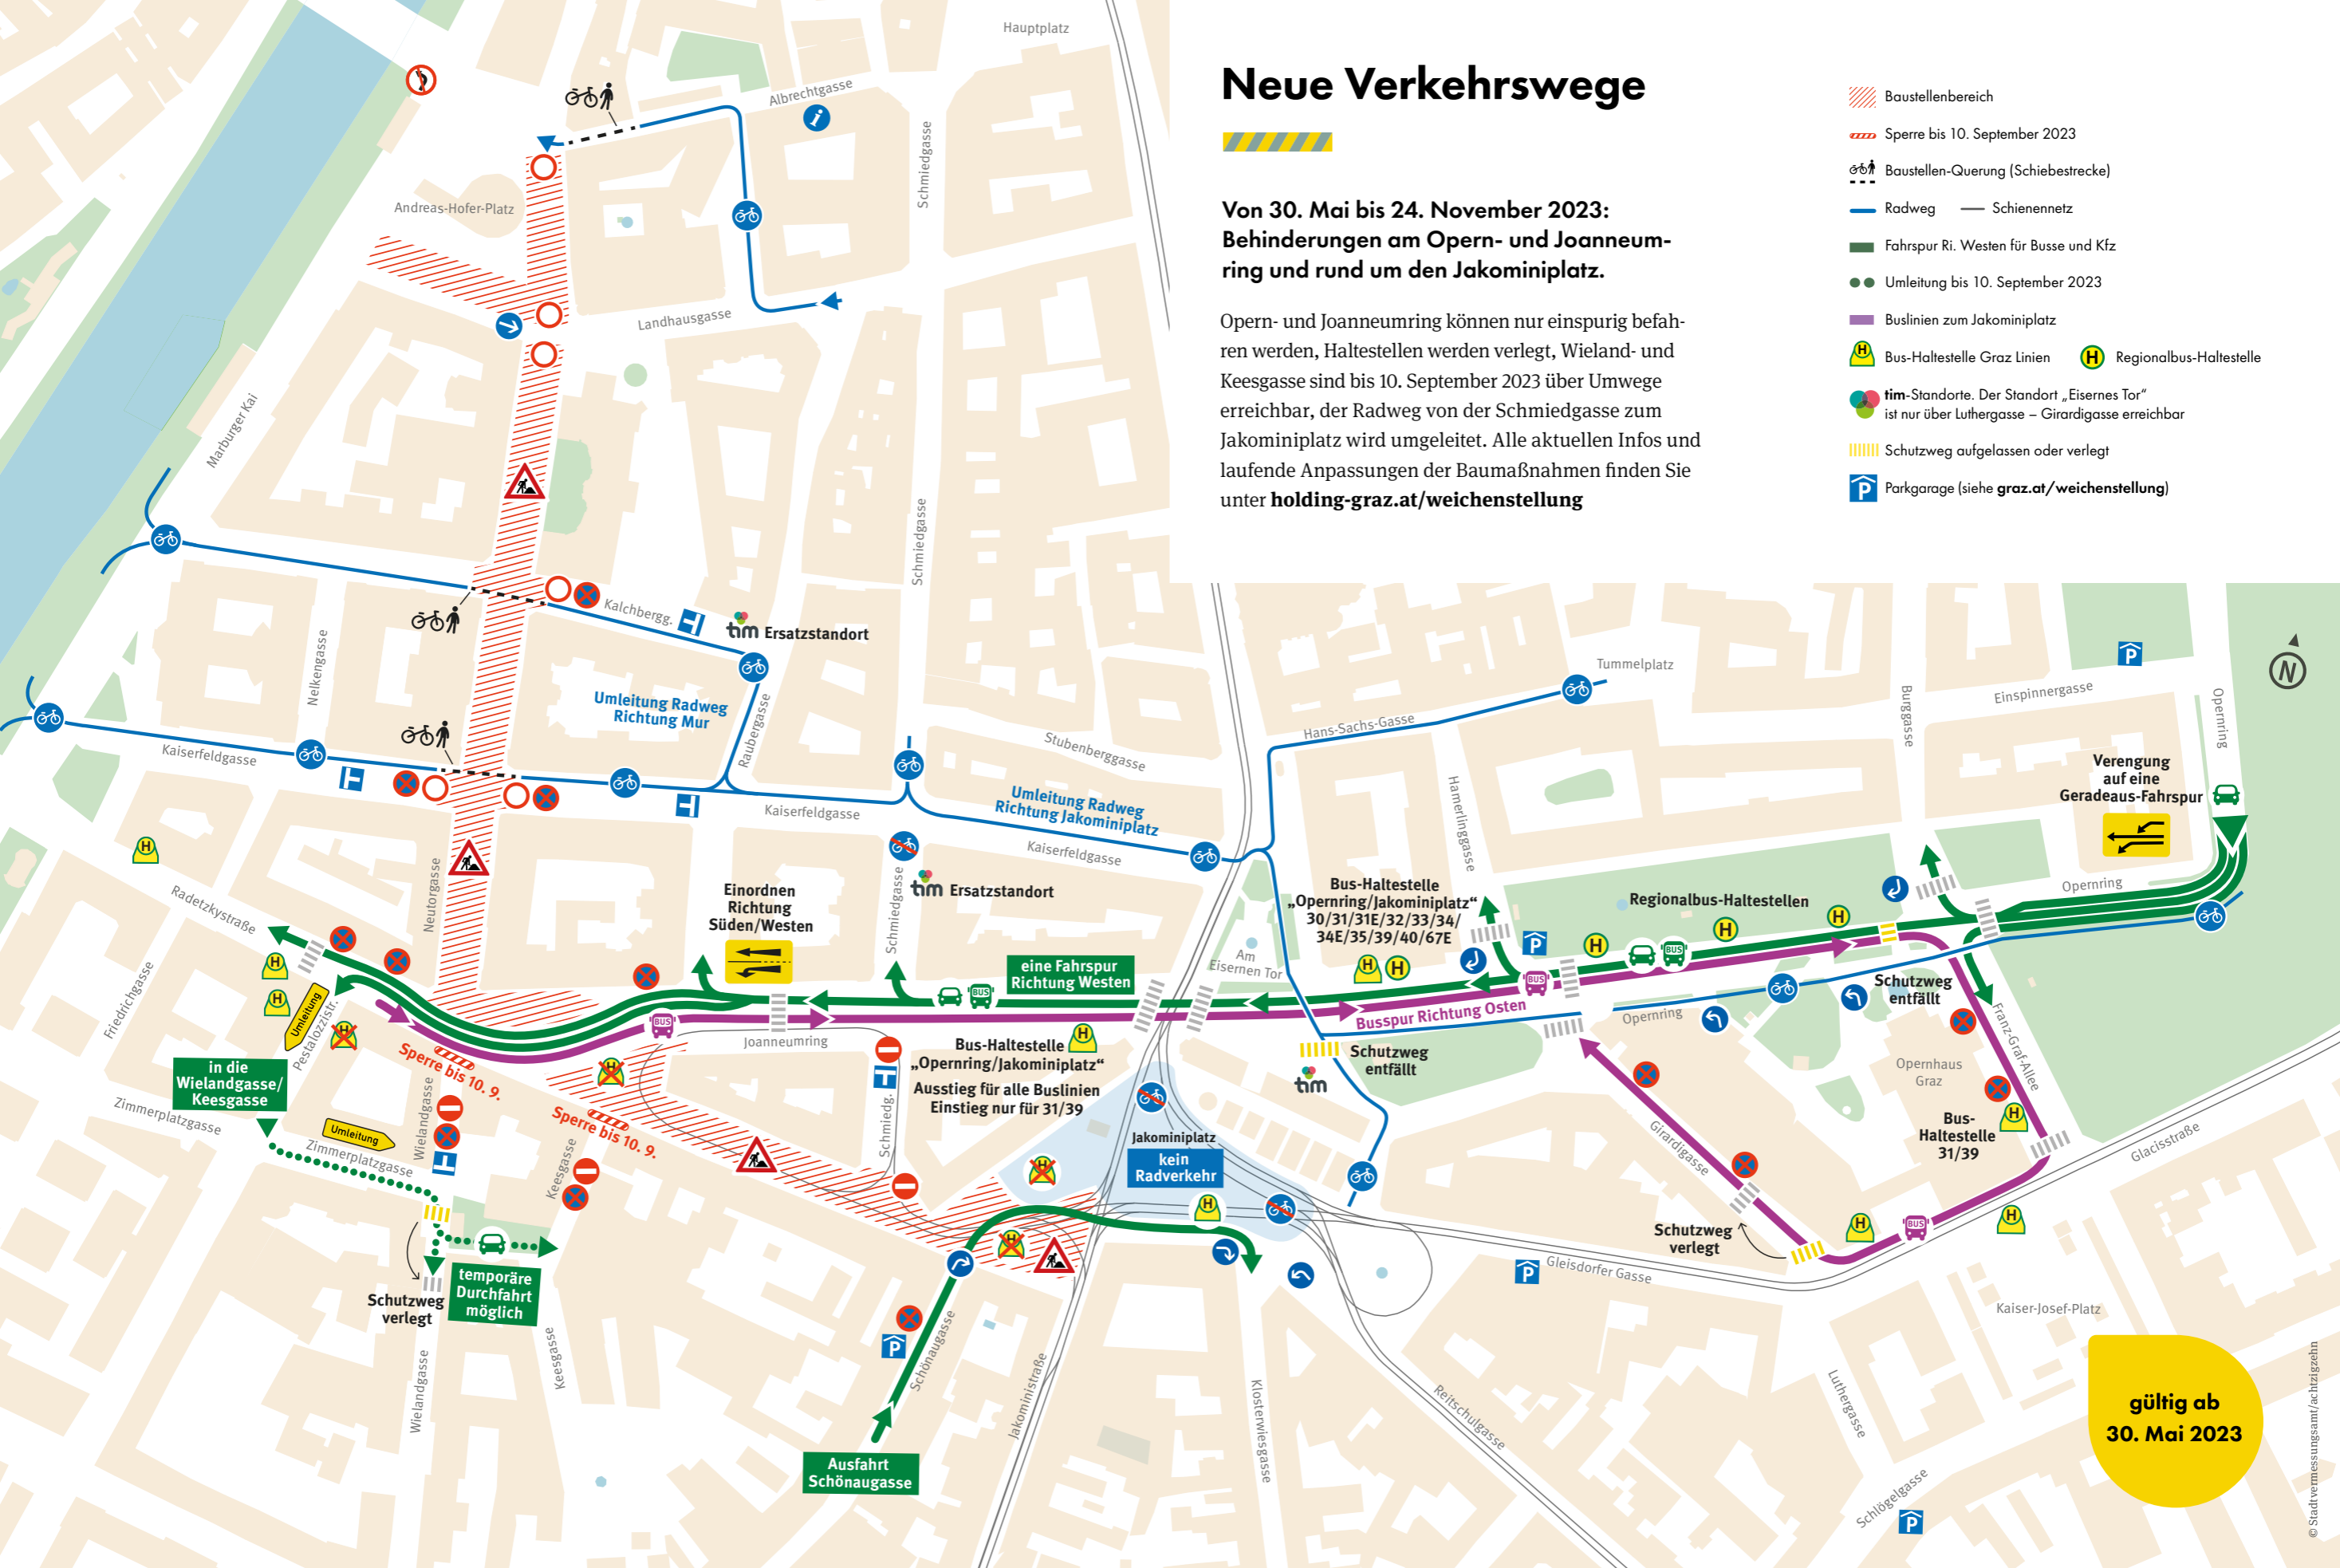

Neue Verkehrswege

**Von 30. Mai bis 24. November 2023:
Behinderungen am Opern- und Joanneumring
und rund um den Jakominiplatz.**

Opern- und Joanneumring können nur einspurig befahren werden, Haltestellen werden verlegt, Wieland- und Keesgasse sind bis 10. September 2023 über Umwege erreichbar, der Radweg von der Schmiedgasse zum Jakominiplatz wird umgeleitet. Alle aktuellen Infos und laufende Anpassungen der Baumaßnahmen finden Sie unter holding-graz.at/weichenstellung

-  Baustellenbereich
-  Sperre bis 10. September 2023
-  Baustellen-Querung (Schiebestrecke)
-  Radweg
-  Schienennetz
-  Fahrspur Ri. Westen für Busse und Kfz
-  Umleitung bis 10. September 2023
-  Buslinien zum Jakominiplatz
-  Bus-Haltestelle Graz Linien
-  Regionalbus-Haltestelle
-  tim-Standorte. Der Standort „Eisernes Tor“ ist nur über Luthergasse – Girardigasse erreichbar
-  Schutzweg aufgelassen oder verlegt
-  Parkgarage (siehe graz.at/weichenstellung)